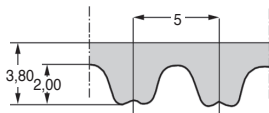

### Avantages

- Supporte les à-coups
- Le profil de denture parabolique RPP permet une augmentation progressive de la pression sur toute la hauteur de la dent