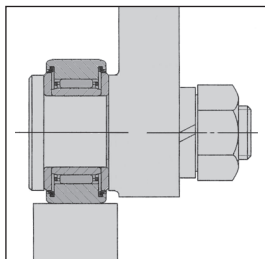

- Pour arbre de diamètre 6mm à 50mm
- Avec cage extérieure cylindrique
- Sans joints racleurs
- Matière : Acier
- T° d'utilisation : -20°C à +120°C

Montage

- Utiliser des rails de dureté 40 HRC minimum
- Arbre tolérance g6, h6

Exemple d'utilisation

REMISES

Qté	1+	6+	20+	40+
Rem. Prix	-15%	-20%	Sur demande	

Références	Ød	ØD	B	C	ØF	Charge statique Co (N)	Charge dynamique C (N)	Maxi. sur le rail (N)	Masse (g)	Stock*	Prix Uni. 1 à 5
NAST-6	6	19	10	9,8	10	4550	4160	3550	17,8	✓	24,40 €
NAST-8	8	24	10	9,8	12	5890	5650	3980	28,0	✓	25,86 €
NAST-10	10	30	12	11,8	14	9680	9790	5610	49,5	✓	27,88 €
NAST-12	12	32	12	11,8	16	10900	10500	5990	58,0	✓	29,33 €
NAST-15	15	35	12	11,8	20	14300	12400	6550	62,0	-	29,78 €
NAST-17	17	40	16	15,8	22	20900	17600	10900	109,0	✓	30,56 €
NAST-20	20	47	16	15,8	25	24500	19400	12800	157,0	✓	34,23 €
NAST-25	25	52	16	15,8	30	28400	20800	14100	180,0	✓	36,66 €
NAST-30	30	62	20	19,8	38	45400	30500	22100	320,0	-	42,28 €
NAST-35	35	72	20	19,8	42	50600	32400	25700	440,0	-	44,32 €
NAST-40	40	80	20	19,8	50	61100	35900	26900	530,0	-	55,07 €
NAST-45	45	85	20	19,8	55	66400	37400	28500	580,0	-	59,19 €
NAST-50	50	90	20	19,8	60	71700	38900	30200	635,0	-	67,27 €

*Dans la limite du disponible - Dimensions en mm

- Pour arbre de diamètre 7mm à 60mm
- Avec cage extérieure cylindrique
- Sans joints racleurs
- Matière :
- T° d'utilisation : -20°C à +120°C

Montage

- Utiliser des rails de dureté 40 HRC minimum
- Arbre tolérance g6, h6
Dureté 58-64 HRC, Ra 0,2

*Dans la limite du disponible - Dimensions en mm