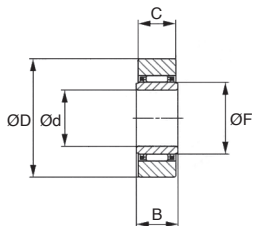

- Pour arbre de diamètre 6mm à 50mm
- Avec cage extérieure cylindrique
- Sans joints racleurs
- Matière : Acier
- T° d'utilisation : -20°C à +120°C

Montage

- Utiliser des rails de dureté 40 HRC minimum
- Arbre tolérance g6, h6

Exemple d'utilisation

REMISES

Qté	1+	6+	20+	40+
Rem. Prix	-15%	-20%	Sur demande	

Références	Ød	ØD	B	C	ØF	Charge statique Co (N)	Charge dynamique C (N)	Maxi. sur le rail (N)	Masse (g)	Stock*	Prix Uni. 1 à 5
NAST-6	6	19	10	9,8	10	4550	4160	3550	17,8	✓	24,40 €
NAST-8	8	24	10	9,8	12	5890	5650	3980	28,0	✓	25,86 €
NAST-10	10	30	12	11,8	14	9680	9790	5610	49,5	✓	27,88 €
NAST-12	12	32	12	11,8	16	10900	10500	5990	58,0	✓	29,33 €
NAST-15	15	35	12	11,8	20	14300	12400	6550	62,0	-	29,78 €
NAST-17	17	40	16	15,8	22	20900	17600	10900	109,0	✓	30,56 €
NAST-20	20	47	16	15,8	25	24500	19400	12800	157,0	✓	34,23 €
NAST-25	25	52	16	15,8	30	28400	20800	14100	180,0	✓	36,66 €
NAST-30	30	62	20	19,8	38	45400	30500	22100	320,0	-	42,28 €
NAST-35	35	72	20	19,8	42	50600	32400	25700	440,0	-	44,32 €
NAST-40	40	80	20	19,8	50	61100	35900	26900	530,0	-	55,07 €
NAST-45	45	85	20	19,8	55	66400	37400	28500	580,0	-	59,19 €
NAST-50	50	90	20	19,8	60	71700	38900	30200	635,0	-	67,27 €

*Dans la limite du disponible - Dimensions en mm

- Pour arbre de diamètre 7mm à 60mm
- Avec cage extérieure cylindrique
- Sans joints racleurs
- Matière :
- T° d'utilisation : -20°C à +120°C

Montage

- Utiliser des rails de dureté 40 HRC minimum
- Arbre tolérance g6, h6
Dureté 58-64 HRC, Ra 0,2

*Dans la limite du disponible - Dimensions en mm