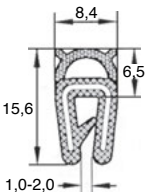

- Joint d'étanchéité linéaire vendu en rouleau
- Se clipse sur une tôle ou une paroi fine

Caractéristiques de l'EPDM

- Dureté 30 à 90 Shore A
- T° d'utilisation : -35°C à +120°C
- Très bonne résistance à l'ozone, aux acides, à l'eau chaude et au vieillissement
- Faible perméabilité aux gaz
- Bonne résistance aux bases
- Ne convient pas pour les huiles et le fuel
- Inflammable

RJA10-03

RJA10-10

RJA00-25

REMISES pour 5m

Qté	1+	5+	50+
Rem. Prix	-10%	-10%	Sur demande

REMISES pour 25m et 50m

Qté	1+	3+	6+
Rem. Prix	-10%	-10%	Sur demande

Références	Matière	Conditionné par rouleau de	Stock*	Prix Uni.
RJA10-03/5	EPDM noir	5 mètres	✓	36,81 €
RJA10-03/25	EPDM noir	25 mètres	-	147,39 €
RJA10-10/5	EPDM noir	5 mètres	✓	38,27 €
RJA10-10/25	EPDM noir	25 mètres	✓	152,90 €
RJA00-25/5	EPDM noir	5 mètres	✓	36,81 €
RJA00-25/50	EPDM noir	50 mètres	✓	294,88 €

*Dans la limite du disponible - Dimensions en mm

Fax **0 825 88 6000**
Service 0,15 € / min
+ prix appel

Nos autres produits

WTM

Rondelle pour serrage
- DIN 6340, Acier

PSG2

Engrenage droit de
précision, Acier
35NCD6 prétraité

SSB

Engrenage conique
inox, 1:1

NJM

Noix renvoi d'angle,
Multiple

CHAL3

Charnière piano, Acier

PXHG05

Engrenage hélicoïdal
axes croisés de
précision, Acier