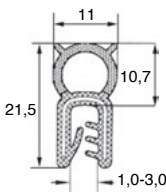

- Joint d'étanchéité linéaire vendu en rouleau
- Se clipse sur une tôle ou une paroi fine

Caractéristiques de l'EPDM

- Dureté 30 à 90 Shore A
- T° d'utilisation : -35°C à +120°C
- Très bonne résistance à l'ozone, aux acides, à l'eau chaude et au vieillissement
- Faible perméabilité aux gaz
- Bonne résistance aux bases
- Ne convient pas pour les huiles et le fuel
- Inflammable

RJA10-03

RJA10-10

RJA00-25

REMISES pour 5m

Qté	1+	5+	50+
Rem. Prix	-10%	-10%	Sur demande

REMISES pour 25m et 50m

Qté	1+	3+	6+
Rem. Prix	-10%	-10%	Sur demande

Références	Matière	Conditionné par rouleau de	Stock*	Prix Uni.
RJA10-03/5	EPDM noir	5 mètres	✓	36,81 €
RJA10-03/25	EPDM noir	25 mètres	-	147,39 €
RJA10-10/5	EPDM noir	5 mètres	✓	38,27 €
RJA10-10/25	EPDM noir	25 mètres	✓	152,90 €
RJA00-25/5	EPDM noir	5 mètres	✓	36,81 €
RJA00-25/50	EPDM noir	50 mètres	✓	294,88 €

*Dans la limite du disponible - Dimensions en mm

Fax **0 825 88 6000**
Service 0,15 € / min
+ prix appel

Nos autres produits

WTM

Rondelle pour serrage
- DIN 6340, Acier

PSG2

Engrenage droit de
précision, Acier
35NCD6 prétraité

SSB

Engrenage conique
inox, 1:1

NJM

Noix renvoi d'angle,
Multiple

CHAL3

Charnière piano, Acier

PXHG05

Engrenage hélicoïdal
axes croisés de
précision, Acier