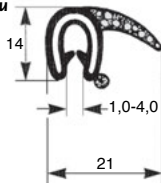

- Joint d'étanchéité linéaire vendu en rouleau
- Se clipse sur une tôle ou une paroi fine

Caractéristiques de l'EPDM

- Dureté 30 à 90 Shore A
- T° d'utilisation : -35°C à +120°C
- Très bonne résistance à l'ozone, aux acides, à l'eau chaude et au vieillissement
- Faible perméabilité aux gaz
- Bonne résistance aux bases
- Ne convient pas pour les huiles et le fuel
- Inflammable

RJA10-03

RJA10-10

RJA00-25

REMISES pour 5m

Qté	1+	5+	50+
Rem. Prix	-10%	-10%	Sur demande

REMISES pour 25m et 50m

Qté	1+	3+	6+
Rem. Prix	-10%	-10%	Sur demande

Références	Matière	Conditionné par rouleau de	Stock*	Prix Uni.
RJA10-03/5	EPDM noir	5 mètres	✓	36,81 €
RJA10-03/25	EPDM noir	25 mètres	-	147,39 €
RJA10-10/5	EPDM noir	5 mètres	✓	38,27 €
RJA10-10/25	EPDM noir	25 mètres	✓	152,90 €
RJA00-25/5	EPDM noir	5 mètres	✓	36,81 €
RJA00-25/50	EPDM noir	50 mètres	✓	294,88 €

*Dans la limite du disponible - Dimensions en mm

Fax **0 825 88 6000**
Service 0,15 € / min
+ prix appel

Nos autres produits

WTM

Rondelle pour serrage
- DIN 6340, Acier

PSG2

Engrenage droit de
précision, Acier
35NCD6 prétraité

SSB

Engrenage conique
inox, 1:1

NJM

Noix renvoi d'angle,
Multiple

CHAL3

Charnière piano, Acier

PXHG05

Engrenage hélicoïdal
axes croisés de
précision, Acier