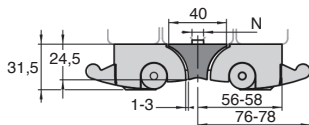

Accessoires

- Vis CHC6-16 (tome 1 p.554) et écrou de rainure PRF-ECL-M6 (tome 5 p.315) non fournis

Plus esthétique et plus économique

REMISES

Qté	1+	2+	5+
Rem.	Prix -5% Sur demande		

Références	Type	Pour rainure N	Masse (g)	Prix Uni.
PRF-SRAD-78-A	Avec clé universelle	8/10	235,5	87,31 €
PRF-SRAD-78-B	Avec clé unique	8/10	235,5	87,31 €

Dimensions en mm