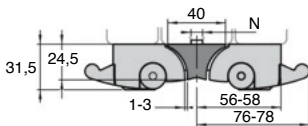

NOUVEAU !

Plus esthétique et plus économique

REMISES

Qté	1+	2+	5+
Rem.	Prix	-5%	Sur demande

Références	Type	Pour rainure N	Masse (g)	Prix Uni.
PRF-SRAD-78-A	Avec clé universelle	8/10	235,5	62,28 €
PRF-SRAD-78-B	Avec clé unique	8/10	235,5	62,28 €

Dimensions en mm

0 825 88 6000

Service 0,15 € / min
+ prix appel

Fax

cial2@hpceurope.com

HPC

Tome 5 2016

5 363