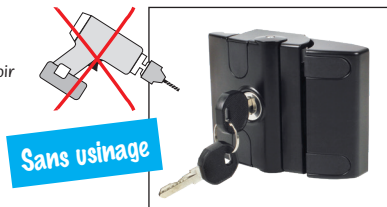

Serrure pour profilé aluminium

Pour porte coulissante

PRF_{SCL}

- Verrou pour portes coulissantes réalisées en profilés aluminium PRF4545

- Matière :

Boitier aluminium injecté revêtement noir

Avantages

- Montage simple par la façade avec des vis CHC M6

PRFSRA

Serrure **rapide** autobloquante

- Verrou pour porte et trappe réalisés en profilés aluminium PRF4545
- Matière : Boîtier aluminium injecté revêtement noir

Avantages

- Montage simple par la façade avec des vis CHC M6
- Pas de perçage nécessaire

Accessoires

- Vis CHC6-16 (tome 1 p.554) et écrou de rainure PRF-ECL-M6 (tome 5 p.315) non fournis

Fixation en façade

REMISES

Qté	1+	2+	5+
Rem.	Prix -5%		Sur demande

Références	Type	Masse (g)	Stock*	Prix Uni.
PRF-SRA-78-A	Avec clé universelle	235,5	✓	47,60 €
PRF-SRA-78-B	Avec clé unique	235,5	-	47,60 €
PRF-SRA-78-C	Sans clé	204,0	-	45,69 €

*Dans la limite du disponible - Dimensions en mm

Serrure double pour profilé aluminium

Serrure **rapide** autobloquante

PRFSRAD

- Verrou pour porte et trappe réalisés en profilés aluminium PRF4545
- Permet de fermer 2 portes avec un pilier central
- Matière :
Boîtier aluminium injecté revêtement noir