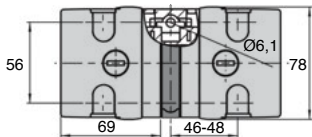

Accessoires

- Vis **CHC6-16** et écrou de rainure **PRF-ECL-M6** non fournis

NOUVEAU!