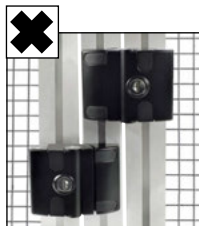

Serrure double pour profilé alu.

Serrure **rapide** autobloquante

PRFSRAD

- Verrou pour porte et trappe réalisés en profilés aluminium PRF4545
- Permet de fermer 2 portes avec un pilier central
- Matière :
Boîtier aluminium injecté revêtement noir

Avantages

- Montage simple par la façade avec des vis CHC M6
- Pas de perçage nécessaire
- Sécurisée : Ne peut être démontée en position fermée

Sans usinage

Accessoires

- Vis **CHC6-16** et écrou de rainure **PRF-ECL-M6** non fournis

NOUVEAU !

Plus esthétique et plus économique

REMISES

Qté	1+	2+	5+
Rem.	Prix	-5%	Sur demande

Références	Type	Pour rainure N	Masse (g)	Prix Uni.
PRF-SRAD-78-A	Avec clé universelle	8/10	235,5	62,28 €
PRF-SRAD-78-B	Avec clé unique	8/10	235,5	62,28 €

Nos autres produits

BAN
Bride angulaire pour
ventouse, Ajustable

PCLA_M
Manette indexable
technopolymère,
Plastique

SSDB
Engrenage conique
inox, 2:1

PTA80
Pied articulé à
embase tôle Ø80, Ø
80

B
Engrenage conique
acier, 1:1