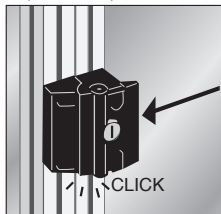

Serrure pour profilé aluminium

Pour porte coulissante

PRF_{SCL}

- Verrou pour portes coulissantes réalisées en profilés aluminium PRF4545

- Matière :

Boitier aluminium injecté revêtement noir

Avantages

- Montage simple par la façade avec des vis CHC M6

- Pas de perçage nécessaire

Accessoires

- Vis CHC6-16 (tome 1 p.554)

et écrou de rainure PRF-ECL-M6 non fournis (tome 5 p.315)

Sans usinage

Exemple d'application

REMISES

Qté	1+	2+	5+
Rem.	Prix	-5%	Sur demande

PRFSRA

Serrure **rapide** autobloquante

- Verrou pour porte et trappe réalisés en profilés aluminium PRF4545
- Matière : Boîtier aluminium injecté revêtement noir

Avantages

- Montage simple par la façade avec des vis CHC M6
- Pas de perçage nécessaire