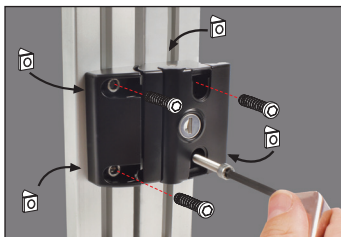

PRFSRA

Serrure **rapide** autobloquante

- Verrou pour porte et trappe réalisés en profilés aluminium PRF4545
- Matière : Boîtier aluminium injecté revêtement noir

Avantages

- Montage simple par la façade avec des vis CHC M6
- Pas de perçage nécessaire

Accessoires

- Vis CHC6-16 (tome 1 p.554) et écrou de rainure PRF-ECL-M6 (tome 5 p.315) non fournis

Fixation en façade

REMISES

Qté	1+	2+	5+
Rem.	Prix -5%		Sur demande

Références	Type	Masse (g)	Stock*	Prix Uni.
PRF-SRA-78-A	Avec clé universelle	235,5	✓	47,60 €
PRF-SRA-78-B	Avec clé unique	235,5	-	47,60 €
PRF-SRA-78-C	Sans clé	204,0	-	45,69 €

*Dans la limite du disponible - Dimensions en mm

Serrure double pour profilé aluminium

Serrure **rapide** autobloquante

PRFSRAD

- Verrou pour porte et trappe réalisés en profilés aluminium PRF4545
- Permet de fermer 2 portes avec un pilier central
- Matière :
Boîtier aluminium injecté revêtement noir