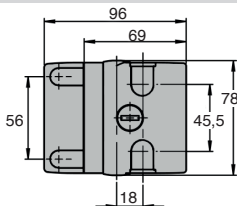

Exemple d'application

REMISES

Qté	1+	2+	5+
Rem.	Prix	-5%	Sur demande

Référence	Type	Masse (g)	Prix Uni.
PRF-SCL-78-A	Avec clé universelle	246	52,54 €
PRF-SCL-78-B	Avec clé unique	246	52,54 €
PRF-SCL-78-C	Sans clé	216	50,19 €

Dimensions en mm