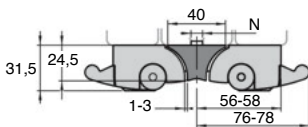

NOUVEAU!

Plus esthétique et plus économique

REMISES

Qté	1+	2+	5+
Rem.	Prix	-5%	Sur demande

Références	Type	Pour rainure N	Masse (g)	Prix Uni.
PRF-SRAD-78-A	Avec clé universelle	8/10	235,5	62,28 €
PRF-SRAD-78-B	Avec clé unique	8/10	235,5	62,28 €

Dimensions en mm

0 825 88 6000

Service 0,15 € / min
+ prix appel

Fax

cial2@hpceurope.com

HPC

Tome 5 2016

5 363