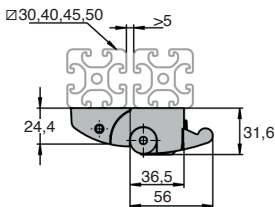

- Pas de perçage nécessaire

Accessoires

- Vis CHC6-16 (tome 1 p.554)

et écrou de rainure PRF-ECL-M6 non fournis (tome 5 p.315)

Sans usinage

Exemple d'application

REMISES

Qté	1+	2+	5+
Rem.	Prix	-5%	Sur demande

Référence	Type	Masse (g)	Prix Uni.
PRF-SCL-78-A	Avec clé universelle	246	52,54 €
PRF-SCL-78-B	Avec clé unique	246	52,54 €
PRF-SCL-78-C	Sans clé	216	50,19 €

Dimensions en mm

Serrure pour profilé aluminium

Dimensions en mm