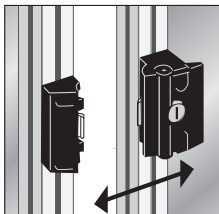

Serrure pour profilé aluminium

Pour porte coulissante

PRF_{SCL}

- Verrou pour portes coulissantes réalisées en profilés aluminium PRF4545

- Matière :

Boitier aluminium injecté revêtement noir

Avantages

- Montage simple par la façade avec des vis CHC M6

- Pas de perçage nécessaire

Accessoires

- Vis CHC6-16 (tome 1 p.554)

et écrou de rainure PRF-ECL-M6 non fournis (tome 5 p.315)

Sans usinage

Exemple d'application

REMISES

Qté	1+	2+	5+
Rem.	Prix	-5%	Sur demande

Référence	Type	Masse (g)	Prix Uni.
PRF-SCL-78-A	Avec clé universelle	246	52,54 €
PRF-SCL-78-B	Avec clé unique	246	52,54 €
PRF-SCL-78-C	Sans clé	216	50,19 €

Dimensions en mm

Serrure pour profilé aluminium

PRFSRA

Serrure **rapide** autobloquante

- Verrou pour porte et trappe réalisés en profilés aluminium PRF4545
- Matière : Boîtier aluminium injecté revêtement noir

Avantages

- Montage simple par la façade avec des vis CHC M6
- Pas de perçage nécessaire