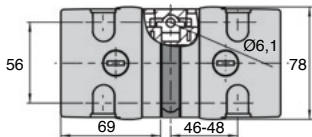

NOUVEAU !

Plus esthétique et plus économique

REMISES

Qté	1+	2+	5+
Rem.	Prix	-5%	Sur demande

Références	Type	Pour rainure N	Masse (g)	Prix Uni.
PRF-SRAD-78-A	Avec clé universelle	8/10	235,5	62,28 €
PRF-SRAD-78-B	Avec clé unique	8/10	235,5	62,28 €