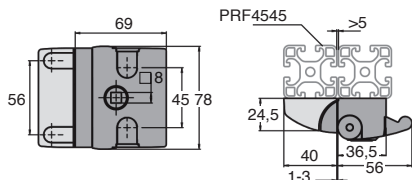

Accessoires

- Vis CHC6-16 (tome 1 p.554) et écrou de rainure PRF-ECL-M6 (tome 5 p.315) non fournis

Fixation en façade

REMISES

Qté	1+	2+	5+
Rem.	Prix -5%		Sur demande

Références	Type	Masse (g)	Stock*	Prix Uni.
PRF-SRA-78-A	Avec clé universelle	235,5	✓	47,60 €
PRF-SRA-78-B	Avec clé unique	235,5	-	47,60 €
PRF-SRA-78-C	Sans clé	204,0	-	45,69 €

Dimensions en mm