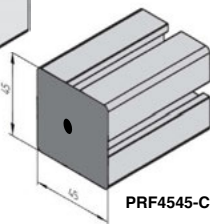

- Profilé pour structure modulaire
- Les 4 rainures peuvent être ouvertes jusqu'à la longueur désirée
- Mise à longueur par vos soins
- Matière :
  Aluminium anodisé
- Capuchons vendus par multiple, nous contacter

Possibilité d'assemblage

- Fixation universelle PRF-FIX-UNI
- Equerres PRF19-E, PRF25-E, PRF45-E, PRF4590-E
- Fixation standard PRF-FIX-STD
- Assemblages vissés

Accessoires

- Outil ouvre-rainure PRF-TOOL-OR
- Outil ébavureur PRF-TOOL-EB

Application

- Constructions de tout type, en particulier là où les exigences au point de vue de l'hygiène sont élevées, comme l'industrie alimentaire ou pharmaceutique

PRF4545-C

REMISES profilé

Qté	1+	5+	10+
Rem.	Prix -5%	Sur demande	

REMISES capuchons et outils

Qté	1+	50+	100+
Rem.	Prix -5%	Sur demande	

Références	lx (cm⁴)	ly (cm⁴)	Longueur (mm)	Masse (kg/m)	Stock*	Prix Uni.
Profilé						
PRF4545-3/P	14,095	14,095	3000	2,01	✓	92,91 €
Capuchons						
PRF4545-C		Embout /Capuchon à ergot			✓	1,05 €
PRF45-EG		Couvercle de fixation			✓	0,72 €
Outils						
PRF-TOOL-OR		Outil ouvre-rainure			✓	25,89 €
PRF-TOOL-EB		Outil ébavureur			-	134,74 €

*Dans la limite du disponible - Dimensions en mm