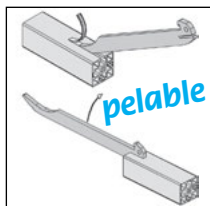

Application

- Constructions de tout type, en particulier là où les exigences au point de vue de l'hygiène sont élevées, comme l'industrie alimentaire ou pharmaceutique

PRF4545-3/P

PRF4545-C

REMISES profilé

Qté	1+	5+	10+
Rem.	Prix -5%	Sur demande	

REMISES capuchons et outils

Qté	1+	50+	100+
Rem.	Prix -5%	Sur demande	

Références	lx (cm ⁴)	ly (cm ⁴)	Longueur (mm)	Masse (kg/m)	Stock*	Prix Uni.
Profilé						
PRF4545-3/P	14,095	14,095	3000	2,01	✓	92,91 €
Capuchons						
PRF4545-C		Embout /Capuchon à ergot			✓	1,05 €
PRF45-EG		Couvercle de fixation			✓	0,72 €
Outils						
PRF-TOOL-OR		Outil ouvre-rainure			✓	25,89 €
PRF-TOOL-EB		Outil ébavureur			-	134,74 €

*Dans la limite du disponible - Dimensions en mm

Nos autres produits

SVT_CH
Console pour vérin à vis, Console pivotante

VCMB
Vis combi bois/métal, Acier

LAT2
Actionneur linéaire motorisé 2A, 2 ampères

NPTF30
Noix porte tube, Fixe Ø14 à Ø20

H0
Engrenage hélicoïdal axes croisés, Acier 20NCD2

GPB
Poignée sphérique femelle taraudée, Avec insert laiton

RUR
Roue ultra-roulante, Polyuréthane - jante aluminium (ultra-roulante)

CHTRP
Réducteur à renvoi d'angle en L ou T, Jusqu'à 87,3Nm