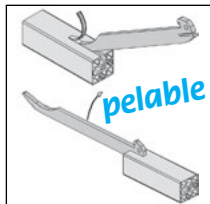

### Application

- Constructions de tout type, en particulier là où les exigences au point de vue de l'hygiène sont élevées, comme l'industrie alimentaire ou pharmaceutique

PRF4545-3/P

PRF4545-C

## Nos autres produits

NCT  
Noix de connexion, A  
angle fixe

WJUM10  
Patin Drylin® W,  
Patin

CHAR6035  
Charnière à ressort, à  
visser et à souder

TMR  
Tendeur fixe rigide,  
Manuel

CDP  
Canon de perçage,  
Acier