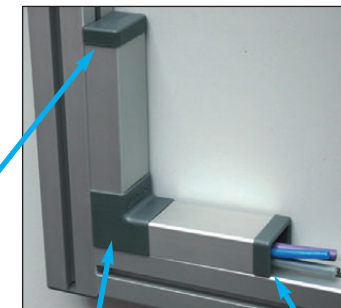

### Avantages

- Permet la fermeture de la goulotte PRF45-GOU-3 et facilite sa mise en œuvre :
- Suppression des coupes d'angles
  - Finition soignée

Capuchon

Angle

Embout

Capuchon PRF45-GOU-C

Embout PRF45-GOU-E