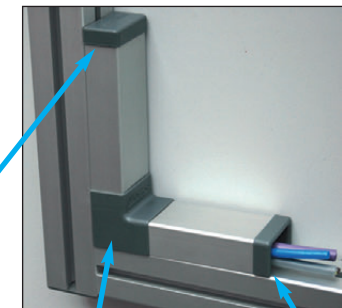

### Avantages

- Permet la fermeture de la goulotte PRF45-GOU-3 et facilite sa mise en œuvre :
- Suppression des coupes d'angles
  - Finition soignée

Capuchon

Angle

Embout

Capuchon PRF45-GOU-C

Embout PRF45-GOU-E