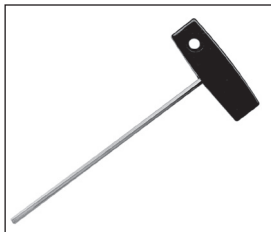

### Clef de montage

- Matières :
  - Outil : acier chromé
  - Manche : plastique noir

## Nos autres produits

SEV

Sauterelle à étrier vertical , A étrier vertical - acier

BETA

Goupille beta, Beta

BABss

Broche à billes inox 303, Inox 303

SER69K-CLE

Verrou quart de tour pour agroalimentaire, Clé inox

RESC

Roulette escamotable pour profilé aluminium, Roulette escamotable

PDM\_PDV

Bouton croisillon en plastique détectable, aux détecteurs de métaux

AZY

Amortisseur élastique cylindrique, Acier

CMA

Chape à œil, Acier

NSO

Palier standard pour douille à billes ouverte, Ouvert long

FDSQ

Arbre flexible Masterflex®, Masterflex® acier

CHAR7530

Charnière à ressort, à souder