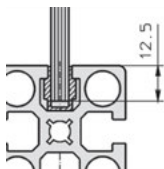

### Applications :

- Fermeture étanche des rainures de profilé.
- La section transversale de la rainure est réservée pour recevoir des câbles ou tuyaux.
- Règlette de marquage

### Montage :

- Insérer dans la rainure du profilé, couper à mesure à l'aide d'une cisaille à métaux

PRF-PSP

PRF-PR

\*Dans la limite du disponible - Dimensions en mm