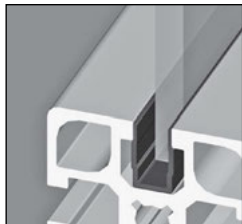

Profilé d'habillage pour profilé aluminium

PRFPSP **MiniTec**
PRFPR

A insérer
dans les rainures

Profilé support de panneau ou de revêtement PRF-PSP

Applications :

La rainure montée vers l'intérieur : pour fermer les rainures du profilé

La rainure montée vers l'extérieur : comme support de panneaux d'habillage jusqu'à des épaisseurs de 6 mm
Compensation de l'épaisseur par de la silicone

Montage : Simplement par clipsage ou en l'enfilant par l'extrémité

Profilé de revêtement PRF-PR-2

Applications :

- Fermeture étanche des rainures de profilé.
- La section transversale de la rainure est réservée pour recevoir des câbles ou tuyaux.
- Règlette de marquage