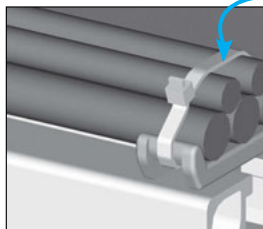

## Applications

- Fixation simple de câbles électriques et pneumatiques
- Permet également de fixer la goulotte de câblage PRF45-GOU-3

## Montage

- Insérer le clip dans la rainure du profilé et effectuer un quart de tour pour le fixer
- Insérer le lien, poser les câbles, les serrer puis couper l'extrémité du lien qui dépasse

Exemple d'application