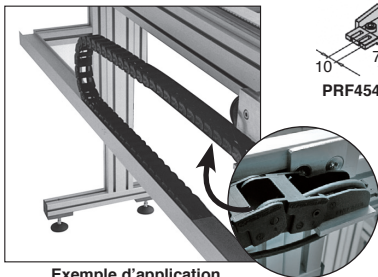

Chaîne porte-câble pour profilé aluminium

PRFCH **MiniTec** Pour profilé PRF4545-G-3

- Chaîne au mètre enclipsable
- Kit de fixation : composé de 2 éléments de raccordement
- Matière : plastique noir

Applications

- Permet le guidage des câbles électriques et pneumatiques lors d'applications avec chariots mobiles

Montage

- Fixation de la chaîne à l'aide des éléments de raccordement **PRF4545-ACH**
- Clipsez les longueurs de chaînes entre elles pour obtenir la longueur souhaitée