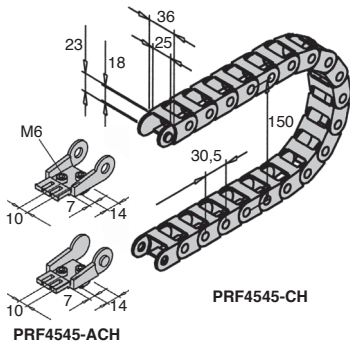

Chaîne porte-câble pour profilé aluminium

PRFCH **MiniTec** Pour profilé PRF4545-G-3

- Chaîne au mètre enclipsable
- Kit de fixation : composé de 2 éléments de raccordement
- Matière : plastique noir

Applications

- Permet le guidage des câbles électriques et pneumatiques lors d'applications avec chariots mobiles

Montage

- Fixation de la chaîne à l'aide des éléments de raccordement **PRF4545-ACH**
- Clipsez les longueurs de chaînes entre elles pour obtenir la longueur souhaitée

Exemple d'application

REMISES

Qté	1+	5+	10+
Rem.	Prix -5%		Sur demande

Références	Type	Longueur (mm)	Masse (kg)	Prix Uni. 1 à 4
PRF4545-CH	Chaîne porte-câble	1000	0,341	143,53 €
PRF4545-ACH	Élément de raccordement	-	0,058	33,28 €

Dimensions en mm