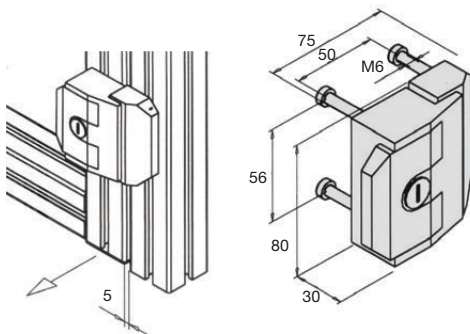

PRF-SRA MiniTec

Serrure rapide autobloquante

- Verrou pour portes et trappes
MINITEC
- Matière : aluminium GD, zingué noir
- Barillet avec 2 clefs
- Avec kit de fixation

Avantages

- Sert également de butée de porte
- Approprié pour les portes sans cadre

Montage

- Placer l'écrou dans la serrure et le pêne
- Insérer les alésages de diam 6,5mm dans les montants et la porte à une distance de 56mm
- Visser depuis la face arrière

NOUVEAU!

REMISES

Qté	1+	50+	100+
Rem.Prix	-5%	Sur demande	

Référence	Masse (g)	Prix Uni. 1 à 49
PRF-SRA-80	550	47,05 €

Nos autres produits

Palier applique étanche agro-alimentaire, ouvert

Accouplement soufflet Gerwah®, de 22 à 600Nm

Mini-table à vis trapézoïdale économique, 2 kg

Butée élastique inox, inox

Courroie ouverte au mètre type RPP, RPP14 Polyuréthane armature ac...

Chariot à 3 roues Utilitrack®, Roue de précision en V en acier

Noix de serrage pour ventouse, Parallèle

Kit de raccordement, Kit de raccordement XY