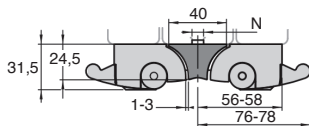

Accessoires

- Vis CHC6-16 (tome 1 p.554) et écrou de rainure PRF-ECL-M6 (tome 5 p.315) non fournis

Plus esthétique et plus économique

REMISES

Qté	1+	2+	5+
Rem.	Prix -5% Sur demande		

Références	Type	Pour rainure N	Masse (g)	Prix Uni.
PRF-SRAD-78-A	Avec clé universelle	8/10	235,5	87,31 €
PRF-SRAD-78-B	Avec clé unique	8/10	235,5	87,31 €

Dimensions en mm