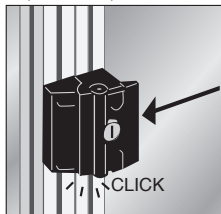

Serrure pour profilé aluminium

Pour porte coulissante

PRF_{SCL}

- Verrou pour portes coulissantes réalisées en profilés aluminium PRF4545
- Matière :
Boîtier aluminium injecté revêtement noir

Avantages

- Montage simple par la façade avec des vis CHC M6
- Pas de perçage nécessaire

Accessoires

- Vis CHC6-16 (tome 1 p.554) et écrou de rainure PRF-ECL-M6 non fournis (tome 5 p.315)

Sans usinage

Exemple d'application

REMISES

Qté	1+	2+	5+
Rem.	Prix	-5%	Sur demande

Référence	Type	Masse (g)	Prix Uni.
PRF-SCL-78-A	Avec clé universelle	246	52,54 €
PRF-SCL-78-B	Avec clé unique	246	52,54 €
PRF-SCL-78-C	Sans clé	216	50,19 €