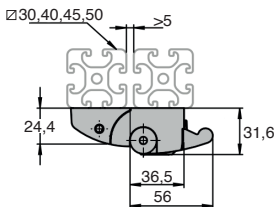

Serrure pour profilé aluminium

Pour porte coulissante

PRF_{SCL}

- Verrou pour portes coulissantes réalisées en profilés aluminium PRF4545
- Matière :
Boîtier aluminium injecté revêtement noir

Avantages

- Montage simple par la façade avec des vis CHC M6
- Pas de perçage nécessaire

Accessoires

- Vis CHC6-16 (tome 1 p.554) et écrou de rainure PRF-ECL-M6 non fournis (tome 5 p.315)

Sans usinage

Exemple d'application

REMISES

Qté	1+	2+	5+
Rem.	Prix	-5%	Sur demande

Référence	Type	Masse (g)	Prix Uni.
PRF-SCL-78-A	Avec clé universelle	246	52,54 €
PRF-SCL-78-B	Avec clé unique	246	52,54 €
PRF-SCL-78-C	Sans clé	216	50,19 €

Dimensions en mm