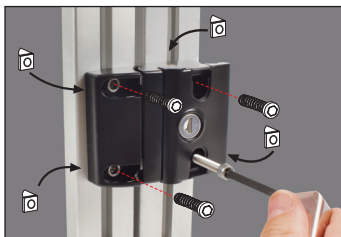

Dimensions en mm

Serrure pour profilé aluminium

PRFSRA

Serrure **rapide** autobloquante

- Verrou pour porte et trappe réalisés en profilés aluminium PRF4545
- Matière : Boîtier aluminium injecté revêtement noir

Avantages

- Montage simple par la façade avec des vis CHC M6
- Pas de perçage nécessaire

Accessoires

- Vis CHC6-16 (tome 1 p.554) et écrou de rainure PRF-ECL-M6 (tome 5 p.315) non fournis

Sans usinage

Fixation en façade

*Dans la limite du disponible - Dimensions en mm

Serrure double pour profilé aluminium

Serrure **rapide** autobloquante

PRFSRAD

- Verrou pour porte et trappe réalisés en profilés aluminium PRF4545
- Permet de fermer 2 portes avec un pilier central
- Matière :
Boîtier aluminium injecté revêtement noir