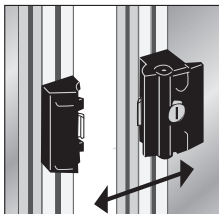

Serrure pour profilé aluminium

Pour porte coulissante

PRF_{SCL}

- Verrou pour portes coulissantes réalisées en profilés aluminium PRF4545
- Matière :
Boîtier aluminium injecté revêtement noir

Avantages

- Montage simple par la façade avec des vis CHC M6
- Pas de perçage nécessaire

Accessoires

- Vis CHC6-16 (tome 1 p.554) et écrou de rainure PRF-ECL-M6 non fournis (tome 5 p.315)

Sans usinage

Exemple d'application

REMISES

Qté	1+	2+	5+
Rem.	Prix	-5%	Sur demande

Référence	Type	Masse (g)	Prix Uni.
PRF-SCL-78-A	Avec clé universelle	246	52,54 €
PRF-SCL-78-B	Avec clé unique	246	52,54 €
PRF-SCL-78-C	Sans clé	216	50,19 €

Dimensions en mm

Serrure pour profilé aluminium

PRFSRA

Serrure **rapide** autobloquante

- Verrou pour porte et trappe réalisés en profilés aluminium PRF4545
- Matière : Boîtier aluminium injecté revêtement noir