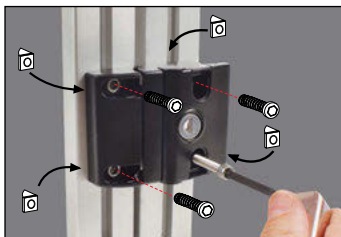

Tome 5 2021

5 373

Serrure pour profilé aluminium

PRFSRA

Serrure **rapide** autobloquante

- Verrou pour porte et trappe réalisés en profilés aluminium PRF4545
- Matière : Boîtier aluminium injecté revêtement noir

Avantages

- Montage simple par la façade avec des vis CHC M6
- Pas de perçage nécessaire

Accessoires

- Vis CHC6-16 (tome 1 p.550) et écrou de rainure PRF-ECL-M6 (tome 5 p.327) non fournis

Fixation en façade