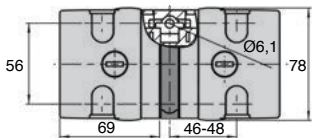

Accessoires

- Vis **CHC6-16** (tome 1 p.550) et écrou de rainure **PRF-ECL-M6** (tome 5 p.327) non fournis

Plus esthétique et plus économique

REMISES

Qté	1+	2+	5+
Rem.	Prix -5% Sur demande		

Références	Type	Pour rainure N	Masse (g)	Prix Uni.
PRF-SRAD-78-A	Avec clé universelle	8/10	235,5	68,13 €
PRF-SRAD-78-B	Avec clé unique	8/10	235,5	68,13 €

Dimensions en mm

Tél

0 825 88 5000
Service 0,15 € / min
+ prix appel

cial2@hpcurope.com

HPC

Tome 5 2021

5 375