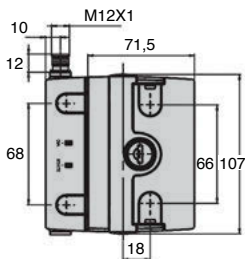

REMISES

Qté	1+	2+	5+
Rem. Prix	-5%	Sur demande	

Référence

PRF-SRA-CAP

Dimensions en mm

Masse

(g)

Prix Uni.

380

517,49 €

Tél/

0 825 88 5000

Service 0,15 € / min
+ prix appel

cial2@hpceurope.com

HPC

Tome 5 2021

5 373