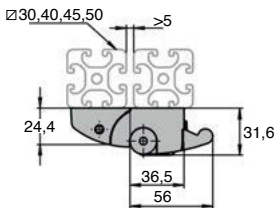

Exemple d'application

REMISES

Qté	1+	2+	5+
Rem.	Prix	-5%	Sur demande

Référence	Type	Masse (g)	Prix Uni.
PRF-SCL-78-A	Avec clé universelle	246	41,39 €
PRF-SCL-78-B	Avec clé unique	246	41,39 €
PRF-SCL-78-C	Sans clé	216	39,53 €

Dimensions en mm

Tél/ 0 825 88 5000
Service 0,15 € / min
+ prix appel

cial2@hpceurope.com

HPC

Tome 5 2021

5 371