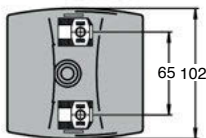

Serrure **magnétique** pour profilé aluminium

PRFSMA

Serrure rapide ajustable

- **Verrou pour portes coulissantes réalisées en profilés aluminium PRF4545**

- Matière :

Poignée PA6 renforcé fibres de verre

Aimant Néodyme

Aimant inox

Contreplaque acier zingué

Avantages

- Montage simple de la poignée par la façade avec des vis CHC M6 et de la contreplaque avec des vis FHC M5

- Pas de perçage nécessaire

Accessoires

- Vis CHC6-16 (tome 1 p.550) et écrou de rainure PRF-ECL-M6 non fournis (tome 5 p.327)

- Vis FHC5-12 (tome 1 p.557) et écrou de rainure PRF-ECL-M5 non fournis (tome 5 p.327)

REMISES

Qté	1+	2+	5+
Rem. Prix	-5%	Sur demande	

Référence	C	D	Force de retenue (N)	Masse (g)	Prix Uni.
PRF-SMA-102	30	38, 1.5" 40, 45, 50, 60	25	168	24,47 €
	40	38, 1.5" 40, 45, 50, 60			
	45	38, 1.5" 40, 45, 50			
	50	38, 1.5" 40, 45, 50			
	60	30, 38, 1.5" 40, 45			

Dimensions en mm