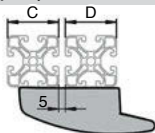

Serrure **magnétique** pour profilé aluminium

PRFSMA

Serrure rapide ajustable

- **Verrou pour portes coulissantes réalisées en profilés aluminium PRF4545**

- Matière :

Poignée PA6 renforcé fibres de verre

Aimant Néodyme

Aimant inox

Contreplaque acier zingué

Avantages

- Montage simple de la poignée par la façade avec des vis CHC M6 et de la contreplaque avec des vis FHC M5

- Pas de perçage nécessaire

Accessoires

- Vis CHC6-16 (tome 1 p.550) et écrou de rainure PRF-ECL-M6 non fournis (tome 5 p.327)

- Vis FHC5-12 (tome 1 p.557) et écrou de rainure PRF-ECL-M5 non fournis (tome 5 p.327)

REMISES

Qté	1+	2+	5+
Rem. Prix	-5%	Sur demande	

Référence	C	D	Force de retenue (N)	Masse (g)	Prix Uni.
PRF-SMA-102	30	38, 1.5" 40, 45, 50, 60	25	168	24,47 €
	40	38, 1.5" 40, 45, 50, 60			
	45	38, 1.5" 40, 45, 50			
	50	38, 1.5" 40, 45, 50			
	60	30, 38, 1.5" 40, 45			

Dimensions en mm