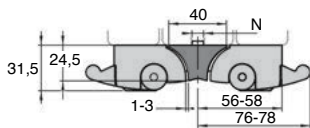

Accessoires

- Vis **CHC6-16** (tome 1 p.550) et écrou de rainure **PRF-ECL-M6** (tome 5 p.327) non fournis

Plus esthétique et plus économique

REMISES

Qté	1+	2+	5+
Rem.	Prix -5% Sur demande		

Références	Type	Pour rainure N	Masse (g)	Prix Uni.
PRF-SRAD-78-A	Avec clé universelle	8/10	235,5	68,13 €
PRF-SRAD-78-B	Avec clé unique	8/10	235,5	68,13 €

Dimensions en mm

Tél

0 825 88 5000
Service 0,15 € / min
+ prix appel

cial2@hpcurope.com

HPC

Tome 5 2021

5 375