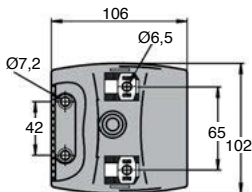

REMISES

Qté	1+	2+	5+
Rem. Prix	-5%	Sur demande	

Référence	C	D	Force de retenue (N)	Masse (g)	Prix Uni.
PRF-SMA-102	30	38, 1.5" 40, 45, 50, 60	25	168	24,47 €
	40	38, 1.5" 40, 45, 50, 60			
	45	38, 1.5" 40, 45, 50			
	50	38, 1.5" 40, 45, 50			
	60	30, 38, 1.5" 40, 45			