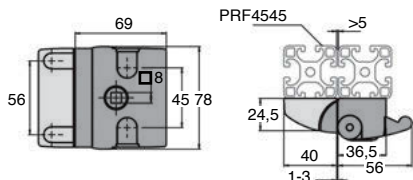

Serrure pour profilé aluminium

PRFSRA

Serrure **rapide** autobloquante

- Verrou pour porte et trappe réalisés en profilés aluminium PRF4545
- Matière : Boîtier aluminium injecté revêtement noir

Avantages

- Montage simple par la façade avec des vis CHC M6
- Pas de perçage nécessaire

Accessoires

- Vis CHC6-16 (tome 1 p.550) et écrou de rainure PRF-ECL-M6 (tome 5 p.327) non fournis

Fixation en façade

REMISES

Qté	1+	2+	5+
Rem.	Prix -5%		Sur demande

Références	Type	Masse (g)	Stock*	Prix Uni.
PRF-SRA-78-A	Avec clé universelle	235,5	✓	38,22 €
PRF-SRA-78-B	Avec clé unique	235,5	-	38,22 €
PRF-SRA-78-C	Sans clé	204,0	✓	36,69 €

*Dans la limite du disponible - Dimensions en mm