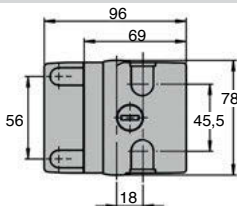

Exemple d'application

REMISES

Qté	1+	2+	5+
Rem.	Prix	-5%	Sur demande

Référence	Type	Masse (g)	Prix Uni.
PRF-SCL-78-A	Avec clé universelle	246	41,39 €
PRF-SCL-78-B	Avec clé unique	246	41,39 €
PRF-SCL-78-C	Sans clé	216	39,53 €

Dimensions en mm

Tél/ 0 825 88 5000
Service 0,15 € / min
+ prix appel

cial2@hpceurope.com

HPC

Tome 5 2021

5 371