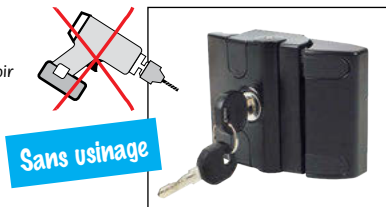

Serrure pour profilé aluminium

PRFSRA

Serrure **rapide** autobloquante

- Verrou pour porte et trappe réalisés en profilés aluminium PRF4545
- Matière : Boîtier aluminium injecté revêtement noir

Avantages

- Montage simple par la façade avec des vis CHC M6
- Pas de perçage nécessaire

Accessoires

- Vis CHC6-16 (tome 1 p.550) et écrou de rainure PRF-ECL-M6 (tome 5 p.327) non fournis

Fixation en façade

REMISES

Qté	1+	2+	5+
Rem.	Prix -5%		Sur demande

Références	Type	Masse (g)	Stock*	Prix Uni.
PRF-SRA-78-A	Avec clé universelle	235,5	✓	38,22 €
PRF-SRA-78-B	Avec clé unique	235,5	-	38,22 €
PRF-SRA-78-C	Sans clé	204,0	✓	36,69 €

*Dans la limite du disponible - Dimensions en mm