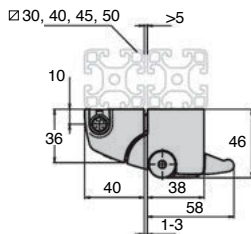

REMISES

Qté	1+	2+	5+
Rem. Prix	-5%	Sur demande	

Référence

PRF-SRA-CAP

Dimensions en mm

Masse

(g)

Prix Uni.

380

517,49 €

Tél/

0 825 88 5000

Service 0,15 € / min
+ prix appel

cial2@hpceurope.com

HPC

Tome 5 2021

5 373