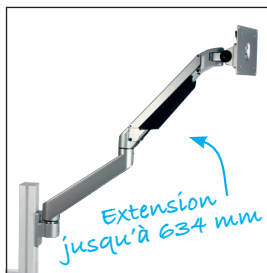

- Support d'écran pivotant

- Peut se fixer dans la rainure ou à l'extrémité du profilé aluminium PRF4545, ou pour profilé avec rainure 8mm ou 10mm
- Pour écran avec standard de montage VESA75 et VESA100
- Matières :
 Plaque support Plastique PA renforcé fibres de verre
 Articulation Plastique PA renforcé fibres de verre
 Visserie acier

Support 4 axes

- **Support d'écran sur bras articulé**
- Peut se fixer dans la rainure ou à l'extrémité du profilé aluminium PRF4545, ou sur support fixe
- Pivote à 360° sur l'axe vertical
- Pour écran avec standard de montage VESA75 et VESA100
- Matières :
 - Plaque de montage amovible VESA Acier/Plastique
 - Support moniteur Aluminium moulé laqué
 - Plaque support Aluminium moulé laqué
 - Adaptateur Aluminium moulé laqué
 - Capot câbles Plastique noir
 - Paliers et rondelles Plastique noir
 - Visserie acier zingué

Références	Capacité de charge (kg)	Poids (g)	Prix Uni. 1 à 2
PRF-SCREEN-4	2 - 10	2200	391,52 €

Dimensions en mm

Support d'écran pour profilé aluminium

Support 5 axes

PRFSCREEN

- **Support d'écran sur bras articulé**
- Peut se fixer dans la rainure ou à l'extrémité du profilé aluminium PRF4545, ou sur support fixe
- Pivote à 360° sur l'axe vertical
- Pour écran avec standard de montage VESA75 et VESA100
- Matières :
 - Plaque de montage amovible VESA Acier/Plastique
 - Support moniteur Aluminium moulé laqué
 - Plaque support Aluminium moulé laqué
 - Adaptateur Aluminium moulé laqué
 - Capot câbles Plastique noir
 - Paliers et rondelles Plastique noir
 - Visserie acier zingué

Avantages

- Facile d'installation sur un profilé aluminium
- Réglage dans toutes les directions pour optimiser la visibilité
- Finition soignée pour une solidité maximum

REMISES

Qté	1+	3+	5+
Rem. Prix	-5%	Sur demande	