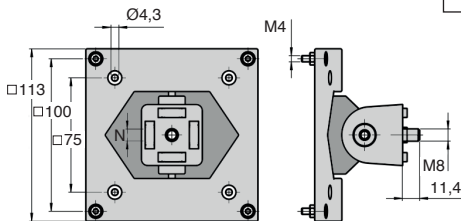

Avantages

- Facile d'installation sur un profilé aluminium
- Peut se monter horizontalement ou verticalement pour optimiser la visibilité
- Finition soignée pour une solidité maximum