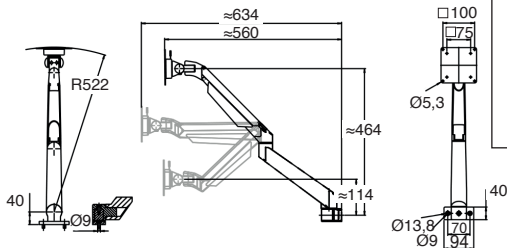

REMISES

Qté	1+	3+	5+
Rem. Prix	-5%	Sur demande	

Références	Capacité de charge (kg)	Poids (g)	Prix Uni. 1 à 2
PRF-SCREEN-5	2 - 10	2930	451,94 €