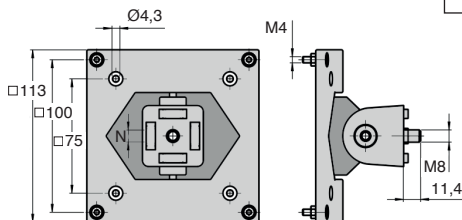

- Support d'écran pivotant

- Peut se fixer dans la rainure ou à l'extrémité du profilé aluminium PRF4545, ou pour profilé avec rainure 8mm ou 10mm
- Pour écran avec standard de montage VESA75 et VESA100
- Matières :
  Plaque support Plastique PA renforcé fibres de verre
  Articulation Plastique PA renforcé fibres de verre
  Visserie acier

Avantages

- Facile d'installation sur un profilé aluminium
- Peut se monter horizontalement ou verticalement pour optimiser la visibilité
- Finition soignée pour une solidité maximum

REMISES

Qté	1+	3+	5+
Rem. Prix	-5%	Sur demande	

Références	Capacité de charge (kg)	N	Poids (g)	Stock*	Prix Uni. 1 à 2
PRF-SCREEN-1	4,9	8 - 10	200	✓	121,23 €

*Dans la limite du disponible - Dimensions en mm