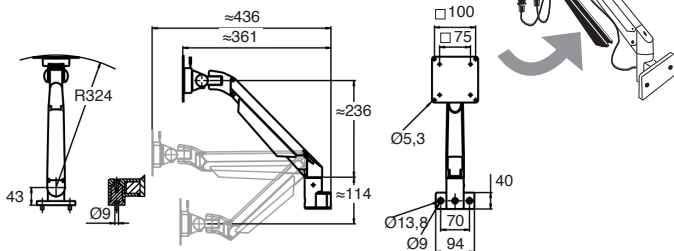

Avantages

- Facile d'installation sur un profilé aluminium
- Réglage dans toutes les directions pour optimiser la visibilité
- Finition soignée pour une solidité maximum