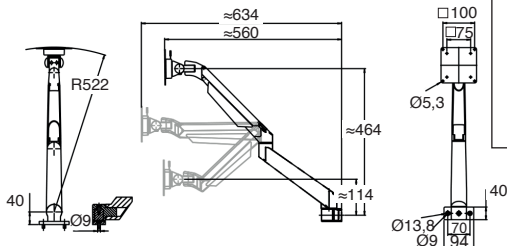

Avantages

- Facile d'installation sur un profilé aluminium
- Réglage dans toutes les directions pour optimiser la visibilité
- Finition soignée pour une solidité maximum