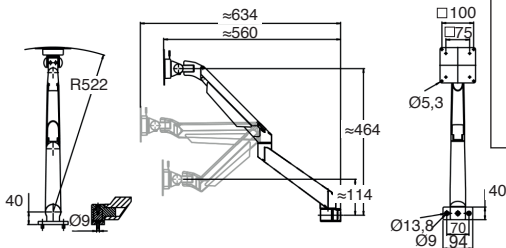

REMISES

Qté	1+	3+	5+
Rem. Prix	-5%	Sur demande	

Références	Capacité de charge (kg)	Poids (g)	Prix Uni. 1 à 2
PRF-SCREEN-5	2 - 10	2930	451,94 €