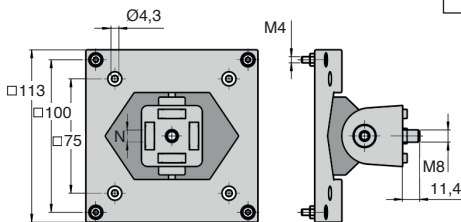

- Support d'écran pivotant

- Peut se fixer dans la rainure ou à l'extrémité du profilé aluminium PRF4545, ou pour profilé avec rainure 8mm ou 10mm
- Pour écran avec standard de montage VESA75 et VESA100
- Matières :
 Plaque support Plastique PA renforcé fibres de verre
 Articulation Plastique PA renforcé fibres de verre
 Visserie acier

Avantages

- Facile d'installation sur un profilé aluminium
- Peut se monter horizontalement ou verticalement pour optimiser la visibilité
- Finition soignée pour une solidité maximum

REMISES

Qté	1+	3+	5+
Rem. Prix	-5%	Sur demande	