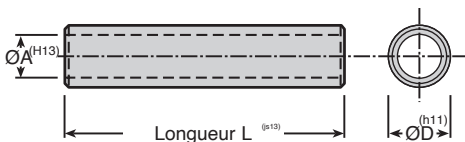

\*Dans la limite du disponible - Dimensions en mm

- Entretoises usinées

- Matière :

Laiton

**Option**

- Autres longueurs

**Info.**

- Conditionnement par lot

### REMISES

Nb. lot	1+	5+	20+	100+
Rem.	Prix	-20%	-30%	Sur demande

Références	ØA Nominal	ØA	ØD	L	Qté par lot	Stock*	Prix Uni. par lot
PLB2-1/B	2,0	2,2	4	1	20	✓	2,80 €
PLB2-2/B	2,0	2,2	4	2	20	✓	2,93 €
PLB2-3/B	2,0	2,2	4	3	20	-	3,09 €
PLB2-4/B	2,0	2,2	4	4	20	✓	3,29 €
PLB2-5/B	2,0	2,2	4	5	20	✓	3,39 €
PLB2-8/B	2,0	2,2	4	8	20	✓	3,67 €
PLB2-10/B	2,0	2,2	4	10	20	-	4,02 €
PLB2-12/B	2,0	2,2	4	12	20	-	4,19 €
PLB2.5-1/B	2,5	2,5	5	1	20	-	3,84 €
PLB2.5-2/B	2,5	2,5	5	2	20	-	3,09 €
PLB2.5-3/B	2,5	2,5	5	3	20	-	3,29 €
PLB2.5-4/B	2,5	2,5	5	4	20	✓	3,46 €
PLB2.5-5/B	2,5	2,5	5	5	20	✓	3,67 €
PLB2.5-8/B	2,5	2,5	5	8	20	-	4,19 €
PLB2.5-10/B	2,5	2,5	5	10	20	-	4,52 €
PLB2.5-12/B	2,5	2,5	5	12	20	-	4,92 €
PLB2.5-20/B	2,5	2,5	5	20	20	✓	7,63 €

\*Dans la limite du disponible - Dimensions en mm