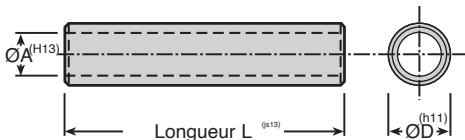

*Dans la limite du disponible - Dimensions en mm

- Entretoises usinées

- Matière :

Laiton

Option

- Autres longueurs

Info.

- Conditionnement par lot

REMISES

Nb. lot	1+	5+	20+	100+
Rem.	Prix	-20%	-30%	Sur demande

Références	ØA Nominal	ØA	ØD	L	Qté par lot	Stock*	Prix Uni. par lot
PLB2-1/B	2,0	2,2	4	1	20	✓	2,80 €
PLB2-2/B	2,0	2,2	4	2	20	✓	2,93 €
PLB2-3/B	2,0	2,2	4	3	20	-	3,09 €
PLB2-4/B	2,0	2,2	4	4	20	✓	3,29 €
PLB2-5/B	2,0	2,2	4	5	20	✓	3,39 €
PLB2-8/B	2,0	2,2	4	8	20	✓	3,67 €
PLB2-10/B	2,0	2,2	4	10	20	-	4,02 €
PLB2-12/B	2,0	2,2	4	12	20	-	4,19 €
PLB2.5-1/B	2,5	2,5	5	1	20	-	3,84 €
PLB2.5-2/B	2,5	2,5	5	2	20	-	3,09 €
PLB2.5-3/B	2,5	2,5	5	3	20	-	3,29 €
PLB2.5-4/B	2,5	2,5	5	4	20	✓	3,46 €
PLB2.5-5/B	2,5	2,5	5	5	20	✓	3,67 €
PLB2.5-8/B	2,5	2,5	5	8	20	-	4,19 €
PLB2.5-10/B	2,5	2,5	5	10	20	-	4,52 €
PLB2.5-12/B	2,5	2,5	5	12	20	-	4,92 €
PLB2.5-20/B	2,5	2,5	5	20	20	✓	7,63 €