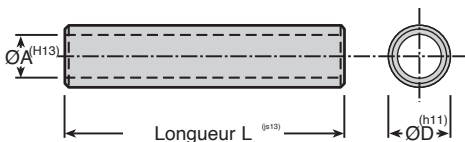

*Dans la limite du disponible - Dimensions en mm

- Entretoises usinées

- Matière :

Laiton

Option

- Autres longueurs

Info.

- Conditionnement par lot

REMISES

Nb. lot	1+	5+	20+	100+
Rem.	Prix	-20%	-30%	Sur demande

Références	ØA Nominal	ØA	ØD	L	Qté par lot	Stock*	Prix Uni. par lot
PLB2-1/B	2,0	2,2	4	1	20	✓	2,80 €
PLB2-2/B	2,0	2,2	4	2	20	✓	2,93 €
PLB2-3/B	2,0	2,2	4	3	20	-	3,09 €
PLB2-4/B	2,0	2,2	4	4	20	✓	3,29 €
PLB2-5/B	2,0	2,2	4	5	20	✓	3,39 €
PLB2-8/B	2,0	2,2	4	8	20	✓	3,67 €
PLB2-10/B	2,0	2,2	4	10	20	-	4,02 €
PLB2-12/B	2,0	2,2	4	12	20	-	4,19 €
PLB2.5-1/B	2,5	2,5	5	1	20	-	3,84 €
PLB2.5-2/B	2,5	2,5	5	2	20	-	3,09 €
PLB2.5-3/B	2,5	2,5	5	3	20	-	3,29 €
PLB2.5-4/B	2,5	2,5	5	4	20	✓	3,46 €
PLB2.5-5/B	2,5	2,5	5	5	20	✓	3,67 €
PLB2.5-8/B	2,5	2,5	5	8	20	-	4,19 €
PLB2.5-10/B	2,5	2,5	5	10	20	-	4,52 €
PLB2.5-12/B	2,5	2,5	5	12	20	-	4,92 €
PLB2.5-20/B	2,5	2,5	5	20	20	✓	7,63 €