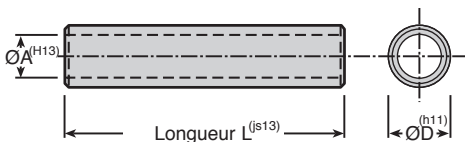

Entretoise cylindrique

PLB

Laiton

- Entretoises usinées
- Matière :
  Laiton
- Conditionnées par lot

Option

- Autres longueurs

REMISES

Nb. lot	1+	5+	20+	100+
Rem.	Prix	-20%	-30%	Sur demande

Références	ØA Nominal	ØA	ØD	L	Qté par lot	Stock*	Prix Uni. par lot
PLB2-1/B	2,0	2,2	4	1	20	✓	2,81 €
PLB2-2/B	2,0	2,2	4	2	20	✓	2,90 €
PLB2-3/B	2,0	2,2	4	3	20	-	3,02 €
PLB2-4/B	2,0	2,2	4	4	20	✓	3,17 €
PLB2-5/B	2,0	2,2	4	5	20	✓	3,25 €
PLB2-8/B	2,0	2,2	4	8	20	✓	3,43 €
PLB2-10/B	2,0	2,2	4	10	20	-	3,70 €
PLB2-12/B	2,0	2,2	4	12	20	-	3,81 €
PLB2.5-1/B	2,5	2,5	5	1	20	-	2,90 €
PLB2.5-2/B	2,5	2,5	5	2	20	-	3,02 €
PLB2.5-3/B	2,5	2,5	5	3	20	✓	3,17 €
PLB2.5-4/B	2,5	2,5	5	4	20	✓	3,28 €
PLB2.5-5/B	2,5	2,5	5	5	20	✓	3,43 €
PLB2.5-8/B	2,5	2,5	5	8	20	✓	3,81 €
PLB2.5-10/B	2,5	2,5	5	10	20	-	4,05 €
PLB2.5-12/B	2,5	2,5	5	12	20	-	4,34 €
PLB2.5-20/B	2,5	2,5	5	20	20	✓	6,30 €

*Dans la limite du disponible - Dimensions en mm