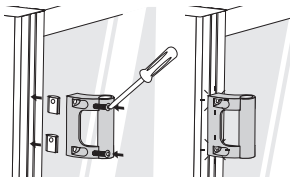

Poignée pour profilé aluminium

PAP

Poignée ergonomique

- Poignée ergonomique pour profilé
- Matière :
Nylon noir, renforcés fibres de verre

Avantages

- Protection des doigts
- Adaptable aux profilés aluminium PRF

Info

- Livré sans visserie de fixation (voir PRF-ECL-M8 (tome 5 p.315) et vis BHCS (tome 1 p.562))

PAP 135

PAP 240

PAP 135

PAP 135

PAP 240

REMISES