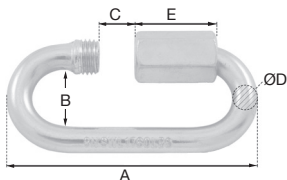

de -2%
à -9%^{0/**}

REMISES

Qté	1+	20+	40+	60+	80+	100+
Rem. Prix	-4%	-10%	-14%	-20%	Sur demande	

Références	ØD	A	B	C	E	Charge utile (kg)	Masse (g)	Stock*	Prix Uni. 1 à 19
MRA1-03/ECO	3,5	36,0	10,0	5,0	12,0	100	8	✓	0,48 €
MRA1-04/ECO	4,0	39,5	11,5	6,0	14,0	180	12	✓	0,61 €
MRA1-05/ECO	5,0	49,5	13,0	7,0	17,0	280	22	-	0,66 €
MRA1-06/ECO	6,0	57,0	14,5	8,0	20,0	400	36	✓	0,81 €
MRA1-07/ECO	7,0	66,0	16,0	9,0	22,5	550	52	-	1,15 €
MRA1-08/ECO	8,0	74,0	17,5	10,0	24,0	700	76	✓	1,31 €
MRA1-09/ECO	9,0	80,0	19,0	11,0	27,0	900	110	-	1,89 €
MRA1-10/ECO	10,0	89,0	20,5	12,0	30,0	1100	146	-	2,48 €
MRA1-12/ECO	12,0	104,5	23,5	14,0	34,0	1500	234	-	3,97 €
MRA1-14/ECO	14,0	121,0	26,5	17,0	39,0	2200	358	-	8,96 €
MRA1-16/ECO	16,0	140,0	29,5	19,0	43,0	2900	520	-	12,47 €

*Dans la limite du disponible - Dimensions en mm - **Sur tarifs 2024