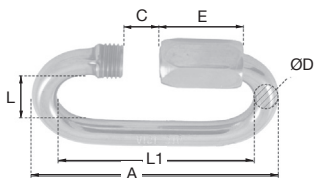

-17%^{0/**}

REMISES

Qté	1+	20+	40+	60+	80+	100+
Rem. Prix	-5%	-10%	-15%	-20%	Sur demande	

Références	ØD	A	L1	L	C	E	Charge utile (kg)	Masse (g)	Stock*	Prix Uni. 1 à 19
MRA1-03/SS/ECO	3,5	37,2	30,4	9,7	5,5	12,6	220	8	✓	3,20 €
MRA1-04/SS/ECO	4,0	41,0	33,0	11,7	6,3	12,7	280	12	✓	3,48 €
MRA1-05/SS/ECO	5,0	51,2	41,0	13,0	7,0	17,0	450	22	✓	3,94 €
MRA1-06/SS/ECO	6,0	59,0	47,0	14,7	8,8	20,0	650	36	✓	4,45 €
MRA1-07/SS/ECO	7,0	67,7	54,0	18,3	9,7	23,7	900	54	-	7,64 €
MRA1-08/SS/ECO	8,0	74,6	59,0	18,3	9,9	25,0	1100	76	✓	8,94 €
MRA1-10/SS/ECO	10,0	89,0	70,0	22,2	12,8	30,0	1800	138	-	15,46 €
MRA1-12/SS/ECO	12,0	105,0	82,0	24,8	14,2	34,0	3500	224	-	24,75 €

*Dans la limite du disponible - Dimensions en mm - **Sur tarifs 2024