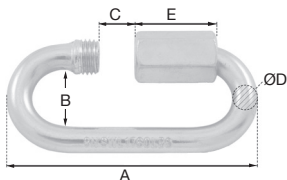

Maillon à visser économique

MRA_{ECO} Diamètre de tore de 3,5mm à 16mm

- Fermeture de chaîne
- En acier zingué blanc
- Série économique : pas de CMU
- Avec marquage du diamètre

Utilisation

- Les charges utiles sont données à titre indicatif
- Ne convient pas pour des applications de levage (charge non garantie)

Info.

- Existe aussi en inox

Série économique

de -2%
à -9%^{**}

REMISES

Qté	1+	20+	40+	60+	80+	100+
Rem. Prix	-4%	-10%	-14%	-20%	Sur demande	

Références	ØD	A	B	C	E	Charge utile (kg)	Masse (g)	Stock*	Prix Uni. 1 à 19
MRA1-03/ECO	3,5	36,0	10,0	5,0	12,0	100	8	✓	0,48 €
MRA1-04/ECO	4,0	39,5	11,5	6,0	14,0	180	12	✓	0,61 €
MRA1-05/ECO	5,0	49,5	13,0	7,0	17,0	280	22	-	0,66 €
MRA1-06/ECO	6,0	57,0	14,5	8,0	20,0	400	36	✓	0,81 €
MRA1-07/ECO	7,0	66,0	16,0	9,0	22,5	550	52	-	1,15 €
MRA1-08/ECO	8,0	74,0	17,5	10,0	24,0	700	76	✓	1,31 €
MRA1-09/ECO	9,0	80,0	19,0	11,0	27,0	900	110	-	1,89 €
MRA1-10/ECO	10,0	89,0	20,5	12,0	30,0	1100	146	-	2,48 €
MRA1-12/ECO	12,0	104,5	23,5	14,0	34,0	1500	234	-	3,97 €
MRA1-14/ECO	14,0	121,0	26,5	17,0	39,0	2200	358	-	8,96 €
MRA1-16/ECO	16,0	140,0	29,5	19,0	43,0	2900	520	-	12,47 €

*Dans la limite du disponible - Dimensions en mm - **Sur tarifs 2024

- Fermeture de chaîne
- En inox 316
- Série économique : pas de CMU

Utilisation

- Les charges utiles sont données à titre indicatif
- Ne convient pas pour des applications de levage (charge non garantie)