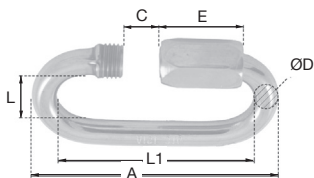

Maillon à visser économique

MRA_{ECO} Diamètre de tore de 3,5mm à 16mm

- Fermeture de chaîne
- En acier zingué blanc
- Série économique : pas de CMU
- Avec marquage du diamètre

Utilisation

- Les charges utiles sont données à titre indicatif
- Ne convient pas pour des applications de levage (charge non garantie)

*Dans la limite du disponible - Dimensions en mm - **Sur tarifs 2024

- Fermeture de chaîne
- En inox 316
- Série économique : pas de CMU

Utilisation

- Les charges utiles sont données à titre indicatif
- Ne convient pas pour des applications de levage (charge non garantie)

Info.

- Existe aussi en acier

Série économique

-17%^{0/**}/₀

REMISES

Qté	1+	20+	40+	60+	80+	100+
Rem. Prix	-5%	-10%	-15%	-20%	Sur demande	

Références	ØD	A	L1	L	C	E	Charge utile (kg)	Masse (g)	Stock*	Prix Uni. 1 à 19
MRA1-03/SS/ECO	3,5	37,2	30,4	9,7	5,5	12,6	220	8	✓	3,20 €
MRA1-04/SS/ECO	4,0	41,0	33,0	11,7	6,3	12,7	280	12	✓	3,48 €
MRA1-05/SS/ECO	5,0	51,2	41,0	13,0	7,0	17,0	450	22	✓	3,94 €
MRA1-06/SS/ECO	6,0	59,0	47,0	14,7	8,8	20,0	650	36	✓	4,45 €
MRA1-07/SS/ECO	7,0	67,7	54,0	18,3	9,7	23,7	900	54	-	7,64 €
MRA1-08/SS/ECO	8,0	74,6	59,0	18,3	9,9	25,0	1100	76	✓	8,94 €
MRA1-10/SS/ECO	10,0	89,0	70,0	22,2	12,8	30,0	1800	138	-	15,46 €
MRA1-12/SS/ECO	12,0	105,0	82,0	24,8	14,2	34,0	3500	224	-	24,75 €

*Dans la limite du disponible - Dimensions en mm - **Sur tarifs 2024