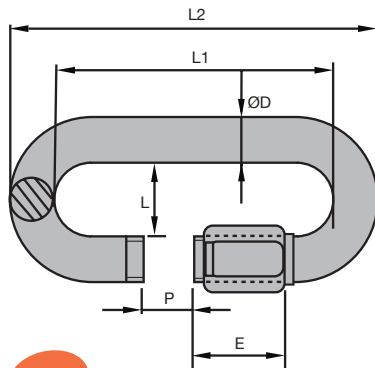

Diamètre de tore de 4mm à 12mm **MRAss**

- Fermeture de chaîne
- Visser pour sécuriser
- Matière :
  Inox 316L
  Tige/écrou X2CrNi

Info.

- CMU : Charge Maximale Utile
  La charge de rupture est obtenue en multipliant la CMA par le coefficient de sécurité 5
- Ne convient pas pour du levage
- Existe en série ECO (charge non garantie)

-11%

REMISES

Qté	1+	5+	10+	20+	30+
Rem. Prix	-5%	-10%	-15%	Sur demande	

Références	ØD	L2	L1	L	P	E	CMU (kg)	Poids pour 100 pièces (kg)	Stock*	Prix Uni. 1 à 4
MRA1-04/SS	4	40,0	32,0	11,0	6,0	12,0	280	1,200	-	10,77 €
MRA1-05/SS	5	48,0	38,0	12,0	7,0	16,0	450	2,100	✓	12,02 €
MRA1-06/SS	6	57,0	45,0	14,0	9,0	19,0	650	3,540	✓	15,34 €
MRA1-07/SS	7	66,0	52,0	16,0	8,0	21,0	900	5,230	-	20,88 €
MRA1-08/SS	8	73,0	57,0	17,0	12,0	24,0	1100	7,900	-	20,88 €
MRA1-09/SS	9	80,0	62,0	19,0	11,0	26,0	1400	10,500	-	31,55 €
MRA1-10/SS	10	89,0	69,0	20,0	13,0	29,0	1800	14,050	-	38,19 €
MRA1-12/SS	12	105,0	81,0	23,0	16,0	34,0	2500	23,200	✓	60,81 €

*Dans la limite du disponible - Dimensions en mm - **Sur tarifs 2024