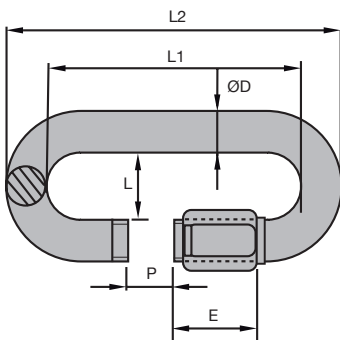

- Fermeture de chaîne
- Visser pour sécuriser
- Marquage : CMU, CE
- Matière :  
Tige : acier FM-8 zingué blanc  
Ecrou : acier A-42-Fm

### Info.

- CMU : Charge Maximale Utile  
La charge de rupture est obtenue en multipliant la CMA par le coefficient de sécurité 5
- Ne convient pas pour du levage
- Existe en série ECO (charge non garantie)
- Pièces vendues par multiple, nous contacter

\*Dans la limite du disponible - Dimensions en mm

Diamètre de tore de 4mm à 12mm **MRAss**

- Fermeture de chaîne
- Visser pour sécuriser
- Matière :  
Inox 316L  
Tige/écrou X2CrNi

**Info.**

- CMU : Charge Maximale Utile  
La charge de rupture est obtenue en multipliant la CMA par le coefficient de sécurité 5
- Ne convient pas pour du levage
- Existe en série ECO (charge non garantie)