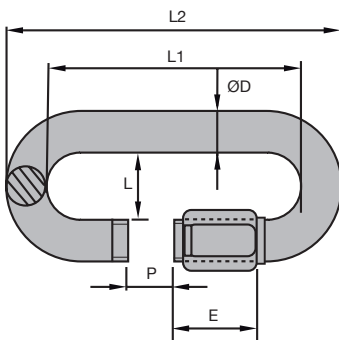

- Fermeture de chaîne
- Visser pour sécuriser
- Marquage : CMU, CE
- Matière :  
Tige : acier FM-8 zingué blanc  
Ecrou : acier A-42-Fm

### Info.

- CMU : Charge Maximale Utile  
La charge de rupture est obtenue en multipliant la CMA par le coefficient de sécurité 5
- Ne convient pas pour du levage
- Existe en série ECO (charge non garantie)
- Pièces vendues par multiple, nous contacter

\*Dans la limite du disponible - Dimensions en mm

Diamètre de tore de 4mm à 12mm **MRAss**

- Fermeture de chaîne
- Visser pour sécuriser
- Matière :  
Inox 316L  
Tige/écrou X2CrNi

**Info.**

- CMU : Charge Maximale Utile  
La charge de rupture est obtenue en multipliant la CMA par le coefficient de sécurité 5
- Ne convient pas pour du levage
- Existe en série ECO (charge non garantie)