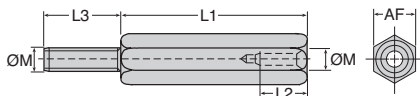

| Références | Filetage ØM | L | TL | AF | Qté par lot | Stock* | Prix Uni. par lot |
|------------|----------------|----|----|-----|----------------|--------|----------------------|
| HS3-5/B | M3 | 5 | 5 | 5,5 | 20 | ✓ | 16,88 € |
| HS3-8/B | M3 | 8 | 8 | 5,5 | 20 | - | 17,98 € |
| HS3-10/B | M3 | 10 | 10 | 5,5 | 20 | ✓ | 18,45 € |
| HS3-15/B | M3 | 15 | 15 | 5,5 | 20 | ✓ | 22,68 € |
| HS3-20/B | M3 | 20 | 20 | 5,5 | 20 | ✓ | 28,44 € |
| HS3-25/B | M3 | 25 | 10 | 5,5 | 20 | - | 30,03 € |
| HS3-35/B | M3 | 35 | 10 | 5,5 | 20 | ✓ | 33,47 € |
| HS3-40/B | M3 | 40 | 10 | 5,5 | 20 | - | 34,34 € |
| HS4-5/B | M4 | 5 | 5 | 7,0 | 20 | - | 20,29 € |
| HS4-8/B | M4 | 8 | 8 | 7,0 | 20 | - | 22,14 € |
| HS4-10/B | M4 | 10 | 10 | 7,0 | 20 | ✓ | 24,33 € |
| HS4-12/B | M4 | 12 | 12 | 7,0 | 20 | ✓ | 26,21 € |
| HS4-15/B | M4 | 15 | 15 | 7,0 | 20 | - | 29,48 € |
| HS4-20/B | M4 | 20 | 20 | 7,0 | 20 | ✓ | 32,69 € |
| HS4-25/B | M4 | 25 | 10 | 7,0 | 20 | ✓ | 33,28 € |

*Dans la limite du disponible - Dimensions en mm

- Colonne mâle/femelle

- Matière :

Inox 303

Info.

- Conditionnement par lot

REMISES

| | | | | |
|---------|------|------|------|-------------|
| Nb. lot | 1+ | 5+ | 20+ | 100+ |
| Rem. | Prix | -20% | -30% | Sur demande |