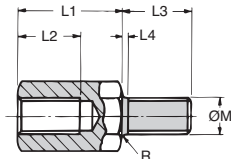

* Dans la limite du disponible - Dimensions en mm

- Colonne mâle/femelle

- Matière :

Acier finition électrolyse zingué Zn3-5Bl

Info.

- Conditionnement par lot

REMISES

| | | | | |
|---------|------|------|------|-------------|
| Nb. lot | 1+ | 5+ | 20+ | 100+ |
| Rem. | Prix | -20% | -30% | Sur demande |