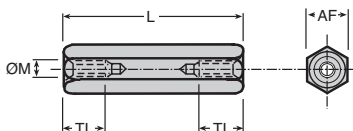

*Dans la limite du disponible - Dimensions en mm

- Colonne femelle/femelle

- Matière :

Inox 303

Info.

- Conditionnement par lot

REMISES

| Nb. lot | 1+ | 5+ | 20+ | 100+ |
|---------|------|------|------|-------------|
| Rem. | Prix | -20% | -30% | Sur demande |

| Références | Filetage ØM | L | TL | AF | Qté par lot | Stock* | Prix Uni. par lot |
|------------|----------------|----|----|-----|----------------|--------|----------------------|
| HS3-5/B | M3 | 5 | 5 | 5,5 | 20 | ✓ | 16,88 € |
| HS3-8/B | M3 | 8 | 8 | 5,5 | 20 | - | 17,98 € |
| HS3-10/B | M3 | 10 | 10 | 5,5 | 20 | ✓ | 18,45 € |
| HS3-15/B | M3 | 15 | 15 | 5,5 | 20 | ✓ | 22,68 € |
| HS3-20/B | M3 | 20 | 20 | 5,5 | 20 | ✓ | 28,44 € |
| HS3-25/B | M3 | 25 | 10 | 5,5 | 20 | - | 30,03 € |
| HS3-35/B | M3 | 35 | 10 | 5,5 | 20 | ✓ | 33,47 € |
| HS3-40/B | M3 | 40 | 10 | 5,5 | 20 | - | 34,34 € |
| HS4-5/B | M4 | 5 | 5 | 7,0 | 20 | - | 20,29 € |
| HS4-8/B | M4 | 8 | 8 | 7,0 | 20 | - | 22,14 € |
| HS4-10/B | M4 | 10 | 10 | 7,0 | 20 | ✓ | 24,33 € |
| HS4-12/B | M4 | 12 | 12 | 7,0 | 20 | ✓ | 26,21 € |
| HS4-15/B | M4 | 15 | 15 | 7,0 | 20 | - | 29,48 € |
| HS4-20/B | M4 | 20 | 20 | 7,0 | 20 | ✓ | 32,69 € |
| HS4-25/B | M4 | 25 | 10 | 7,0 | 20 | ✓ | 33,28 € |