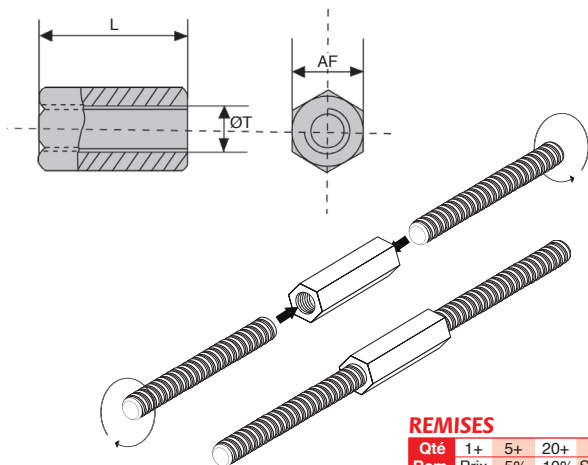

REMISES

Qté	1+	5+	20+	50+
Rem. Prix	-5%	-10%	Sur demande	

Références		Taraudage			Qté par lot	Stock*		Prix Uni. par lot 1 à 4	
Acier	Inox	ØT	L	AF		Acier	Inox	Acier	Inox
MHX3-10/B	MHX3-10/SS/B	M3	10	5,5	20	✓	-	4,16 €	15,68 €
MHX3-12/B	MHX3-12/SS/B	M3	12	5,5	20	-	-	4,29 €	17,43 €
MHX3-15/B	MHX3-15/SS/B	M3	15	5,5	20	✓	-	4,82 €	19,26 €
MHX3-18/B	-	M3	18	5,5	20	-	-	5,36 €	-
MHX3-20/B	-	M3	20	5,5	20	✓	-	5,82 €	-

*Dans la limite du disponible - Dimensions en mm