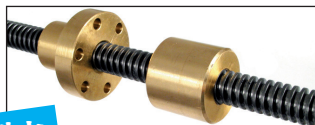

- Fabrication par roulage (déformation plastique)
- Selon DIN 103 (NFE 03-615)
- Permet de transmettre des efforts très importants
- Très bon état de surface
- Matière :
  - Acier mi-dur XC38
- Tolérance filetage : 7e

Utilisations

- Machine-outil
- vis mère pour tour

Accessoires

- Erous acier et bronze **LRM**, **KSM** et **BFM** à deux filets

Options

- Autres longueurs jusqu'à 6000mm (à partir de Ø30mm)

2 filets