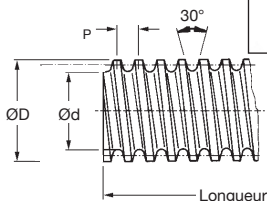

-40% de remise pour 20 à 39 pièces

REMISES et LONGUEURS DISPONIBLES

Qté	1+	10+	20+	40+
Rem. Prix	-30%	-40%	Sur demande	
Long	1000	2000	3000	6000 mm
Prix	Uni.	x2,12	x3,18	Sur demande

Références	ØD	Pas P	d mini.	Prix Uni. au mètre	
				1 à 9	20 à 39*
LFM126	12	6	7,68	12,82 €	7.69
LFM146	14	6	9,68	16,42 €	9.85
LFM168	16	8	10,47	21,46 €	12.88
LFM188	18	8	12,47	30,20 €	18.12
LFM208	20	8	14,47	32,85 €	19.71
LFM2210	22	10	15,29	38,42 €	23.05
LFM2410	24	10	17,27	43,37 €	26.02
LFM2610	26	10	19,27	63,58 €	38.15
LFM2810	28	10	21,27	71,58 €	42.95
LFM3012	30	12	21,56	60,28 €	36.17
LFM3212	32	12	23,56	98,58 €	59.15
LFM3612	36	12	27,56	97,93 €	58.76
LFM4014	40	14	30,38	121,49 €	72.89

Dimensions en mm

* se reporter aux remises