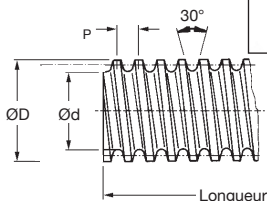

- Fabrication par roulage (déformation plastique)
- Selon DIN 103 (NFE 03-615)
- Permet de transmettre des efforts très importants
- Très bon état de surface
- Matière :
 - Acier mi-dur XC38
- Tolérance filetage : 7e

Utilisations

- Machine-outil
- vis mère pour tour

Accessoires

- Erous acier et bronze **LRM**, **KSM** et **BFM** à deux filets

Options

- Autres longueurs jusqu'à 6000mm (à partir de Ø30mm)

2 filets

-40% de remise pour 20 à 39 pièces

REMISES et LONGUEURS DISPONIBLES

Qté	1+	10+	20+	40+
Rem. Prix	-30%	-40%	Sur demande	
Long	1000	2000	3000	6000 mm
Prix	Uni.	x2,12	x3,18	Sur demande

Références	ØD	Pas P	d mini.	Prix Uni. au mètre	
				1 à 9	20 à 39*
LFM126	12	6	7,68	12,82 €	7.69
LFM146	14	6	9,68	16,42 €	9.85
LFM168	16	8	10,47	21,46 €	12.88
LFM188	18	8	12,47	30,20 €	18.12
LFM208	20	8	14,47	32,85 €	19.71
LFM2210	22	10	15,29	38,42 €	23.05
LFM2410	24	10	17,27	43,37 €	26.02
LFM2610	26	10	19,27	63,58 €	38.15
LFM2810	28	10	21,27	71,58 €	42.95
LFM3012	30	12	21,56	60,28 €	36.17
LFM3212	32	12	23,56	98,58 €	59.15
LFM3612	36	12	27,56	97,93 €	58.76
LFM4014	40	14	30,38	121,49 €	72.89

Dimensions en mm

* se reporter aux remises

Nos autres produits

BPM_LOK
Poussoir à bille Long-Lok avec fente, LONG-LOK - Inox 303

PNA
Accouplement élastique PERIFLEX® ,
Accouplement complet

MBF
Manchon fileté de blocage, Manchon fileté de blocage