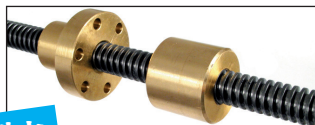

- Fabrication par roulage (déformation plastique)
- Selon DIN 103 (NFE 03-615)
- Permet de transmettre des efforts très importants
- Très bon état de surface
- Matière :
 - Acier mi-dur XC38
- Tolérance filetage : 7e

Utilisations

- Machine-outil
- vis mère pour tour

Accessoires

- Erous acier et bronze **LRM**, **KSM** et **BFM** à deux filets

Options

- Autres longueurs jusqu'à 6000mm (à partir de Ø30mm)

2 filets

-40% de remise pour 20 à 39 pièces

Dimensions en mm

* se reporter aux remises

Nos autres produits

BPM_LOK
Poussoir à bille Long-Lok avec fente, LONG-LOK - Inox 303

PNA
Accouplement élastique PERIFLEX® ,
Accouplement complet

MBF
Manchon fileté de blocage, Manchon fileté de blocage