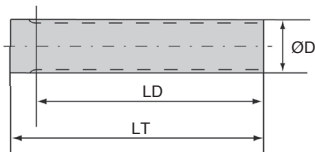

- Barreau denté à recouper par vos soins
- La longueur totale correspond à la longueur maximum
- Matière :
  Acier C40

Info.

- Pièce non modifiable par nos soins

Accessoire

- Courroies RPP8 (tome 4 p.28)

**NOUVELLES
REMISES**

REMISES

Qté	1+	2+	4+
Rem. Prix	-20%	Sur demande	

Références	Z Dents	ØD Extérieur	Longueur dentée L_D	Longueur totale L_T	Prix Uni.
18HTD8M-BAR	18	44,47	200	200	47,70 €
19HTD8M-BAR	19	47,01	200	200	50,96 €
20HTD8M-BAR	20	49,56	200	200	53,75 €
21HTD8M-BAR	21	52,11	200	200	55,94 €
22HTD8M-BAR	22	54,65	200	200	58,67 €
23HTD8M-BAR	23	57,20	200	200	61,42 €
24HTD8M-BAR	24	59,75	200	200	64,14 €
25HTD8M-BAR	25	62,29	200	200	65,78 €
26HTD8M-BAR	26	64,84	200	200	71,31 €
28HTD8M-BAR	28	69,93	200	200	78,44 €
30HTD8M-BAR	30	75,03	200	200	89,37 €
32HTD8M-BAR	32	80,12	200	200	103,78 €
34HTD8M-BAR	34	85,21	200	200	112,98 €
35HTD8M-BAR	35	87,76	200	200	125,18 €
36HTD8M-BAR	36	90,30	200	200	131,29 €
38HTD8M-BAR	38	95,40	200	200	146,61 €
40HTD8M-BAR	40	100,49	200	200	160,58 €
44HTD8M-BAR	44	110,67	200	200	190,55 €
48HTD8M-BAR	48	120,86	200	200	222,94 €

Dimensions en mm

0 825 88 5000

Service 0,15 € / min
+ prix appel

Tél