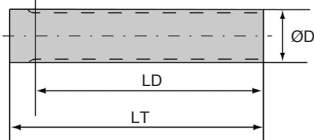

**NOUVELLES  
REMISES**

- Barreau denté à recouper par vos soins
- La longueur totale correspond à la longueur maximum
- Matière :  
Aluminium adapté à l'anodisation dure
- Finition : livré non anodisé

Dimensions en mm

- Barreau denté à recouper par vos soins
- La longueur totale correspond à la longueur maximum
- Matière :  
Acier C40