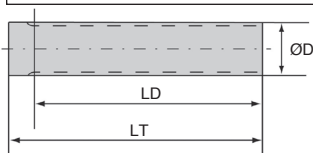

- Barreau denté à recouper par vos soins
- La longueur totale correspond à la longueur maximum
- Matière :
Aluminium adapté à l'anodisation dure
- Finition : livré non anodisé

Info.

- Pièce non modifiable par nos soins

Accessoire

- Courroies RPP5 (tome 4 p.26)

REMISES

Qté	1+	2+	4+
Rem.	Prix	-20%	Sur demande

Références	Z Dents	ØD Extérieur	Longueur dentée		Longueur totale	Prix Uni.
			L _D	L _T		
12HTD5M-BAR	12	17,96	150	160	10,88 €	
13HTD5M-BAR	13	19,55	150	160	11,94 €	
14HTD5M-BAR	14	21,14	175	200	15,12 €	
15HTD5M-BAR	15	22,73	175	200	16,58 €	
16HTD5M-BAR	16	24,33	175	200	18,05 €	
17HTD5M-BAR	17	25,92	175	200	18,22 €	
18HTD5M-BAR	18	27,51	200	200	21,53 €	
19HTD5M-BAR	19	29,10	200	200	23,50 €	
20HTD5M-BAR	20	30,69	200	200	25,22 €	
21HTD5M-BAR	21	32,28	200	200	26,30 €	
22HTD5M-BAR	22	33,88	200	200	27,33 €	
23HTD5M-BAR	23	35,47	200	200	29,42 €	
24HTD5M-BAR	24	37,06	200	200	31,72 €	
25HTD5M-BAR	25	38,65	200	200	33,91 €	
26HTD5M-BAR	26	40,24	200	200	37,34 €	
27HTD5M-BAR	27	41,83	200	200	37,48 €	
28HTD5M-BAR	28	43,42	200	200	41,18 €	
30HTD5M-BAR	30	46,61	200	200	44,02 €	
32HTD5M-BAR	32	49,79	200	200	47,02 €	
34HTD5M-BAR	34	52,97	200	200	51,59 €	
36HTD5M-BAR	36	56,16	200	200	59,29 €	
38HTD5M-BAR	38	59,34	200	200	63,07 €	
40HTD5M-BAR	40	62,52	200	200	68,49 €	
42HTD5M-BAR	42	65,71	200	200	74,04 €	
44HTD5M-BAR	44	68,89	200	200	87,50 €	
45HTD5M-BAR	45	70,48	200	200	89,15 €	
48HTD5M-BAR	48	75,26	200	200	97,96 €	
50HTD5M-BAR	50	78,44	200	200	109,18 €	
60HTD5M-BAR	60	94,36	200	200	147,89 €	
72HTD5M-BAR	72	113,45	200	200	207,94 €	

Dimensions en mm

- Barreau denté à recouper par vos soins
- La longueur totale correspond à la longueur maximum
- Matière :
Acier C40

Info.

- Pièce non modifiable par nos soins

Accessoire

- Courroies RPP8 (tome 4 p.28)

Dimensions en mm