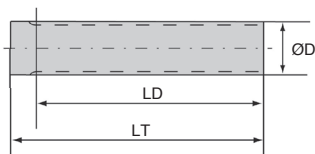

Dimensions en mm

- Barreau denté à recouper par vos soins
- La longueur totale correspond à la longueur maximum
- Matière :
Acier C40

Info.

- Pièce non modifiable par nos soins

Accessoire

- Courroies RPP8 (tome 4 p.28)

REMISES

Qté	1+	2+	4+
Rem. Prix	-20%		Sur demande

Références	Z Dents	ØD Extérieur	Longueur dentée		Prix Uni.
			L _D	L _T	
18HTD8M-BAR	18	44,47	200	200	42,27 €
19HTD8M-BAR	19	47,01	200	200	45,05 €
20HTD8M-BAR	20	49,56	200	200	47,31 €
21HTD8M-BAR	21	52,11	200	200	49,25 €
22HTD8M-BAR	22	54,65	200	200	52,05 €
23HTD8M-BAR	23	57,20	200	200	53,95 €
24HTD8M-BAR	24	59,75	200	200	56,64 €
25HTD8M-BAR	25	62,29	200	200	58,38 €
26HTD8M-BAR	26	64,84	200	200	63,00 €
28HTD8M-BAR	28	69,93	200	200	69,04 €
30HTD8M-BAR	30	75,03	200	200	78,79 €
32HTD8M-BAR	32	80,12	200	200	91,48 €
34HTD8M-BAR	34	85,21	200	200	99,36 €
35HTD8M-BAR	35	87,76	200	200	109,91 €
36HTD8M-BAR	36	90,30	200	200	115,30 €
38HTD8M-BAR	38	95,40	200	200	128,79 €
40HTD8M-BAR	40	100,49	200	200	141,02 €
44HTD8M-BAR	44	110,67	200	200	166,89 €
48HTD8M-BAR	48	120,86	200	200	195,19 €

Dimensions en mm