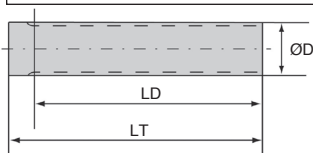

- Barreau denté à recouper par vos soins
- La longueur totale correspond à la longueur maximum
- Matière :
Aluminium adapté à l'anodisation dure
- Finition : livré non anodisé

Info.

- Pièce non modifiable par nos soins

Accessoire

- Courroies RPP5 (tome 4 p.26)

REMISES

Qté	1+	2+	4+
Rem.	Prix -20%		Sur demande

Références	Z Dents	ØD Extérieur	Longueur dentée		Longueur totale	Prix Uni.
			L _D	L _T		
12HTD5M-BAR	12	17,96	150	160	10,88 €	
13HTD5M-BAR	13	19,55	150	160	11,94 €	
14HTD5M-BAR	14	21,14	175	200	15,12 €	
15HTD5M-BAR	15	22,73	175	200	16,58 €	
16HTD5M-BAR	16	24,33	175	200	18,05 €	
17HTD5M-BAR	17	25,92	175	200	18,22 €	
18HTD5M-BAR	18	27,51	200	200	21,53 €	
19HTD5M-BAR	19	29,10	200	200	23,50 €	
20HTD5M-BAR	20	30,69	200	200	25,22 €	
21HTD5M-BAR	21	32,28	200	200	26,30 €	
22HTD5M-BAR	22	33,88	200	200	27,33 €	
23HTD5M-BAR	23	35,47	200	200	29,42 €	
24HTD5M-BAR	24	37,06	200	200	31,72 €	
25HTD5M-BAR	25	38,65	200	200	33,91 €	
26HTD5M-BAR	26	40,24	200	200	37,34 €	
27HTD5M-BAR	27	41,83	200	200	37,48 €	
28HTD5M-BAR	28	43,42	200	200	41,18 €	
30HTD5M-BAR	30	46,61	200	200	44,02 €	
32HTD5M-BAR	32	49,79	200	200	47,02 €	
34HTD5M-BAR	34	52,97	200	200	51,59 €	
36HTD5M-BAR	36	56,16	200	200	59,29 €	
38HTD5M-BAR	38	59,34	200	200	63,07 €	
40HTD5M-BAR	40	62,52	200	200	68,49 €	
42HTD5M-BAR	42	65,71	200	200	74,04 €	
44HTD5M-BAR	44	68,89	200	200	87,50 €	
45HTD5M-BAR	45	70,48	200	200	89,15 €	
48HTD5M-BAR	48	75,26	200	200	97,96 €	
50HTD5M-BAR	50	78,44	200	200	109,18 €	
60HTD5M-BAR	60	94,36	200	200	147,89 €	
72HTD5M-BAR	72	113,45	200	200	207,94 €	

Dimensions en mm

- Barreau denté à recouper par vos soins
- La longueur totale correspond à la longueur maximum
- Matière :
Acier C40

Info.

- Pièce non modifiable par nos soins

Accessoire

- Courroies RPP8 (tome 4 p.28)

Dimensions en mm