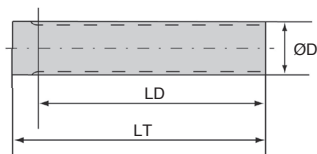

Dimensions en mm

- Barreau denté à recouper par vos soins
- La longueur totale correspond à la longueur maximum
- Matière :
Acier C40

Info.

- Pièce non modifiable par nos soins

Accessoire

- Courroies RPP8 (tome 4 p.28)

REMISES

Qté	1+	2+	4+
Rem. Prix	-20%		Sur demande

Références	Z Dents	ØD Extérieur	Longueur dentée		Prix Uni.
			L _D	L _T	
18HTD8M-BAR	18	44,47	200	200	42,27 €
19HTD8M-BAR	19	47,01	200	200	45,05 €
20HTD8M-BAR	20	49,56	200	200	47,31 €
21HTD8M-BAR	21	52,11	200	200	49,25 €
22HTD8M-BAR	22	54,65	200	200	52,05 €
23HTD8M-BAR	23	57,20	200	200	53,95 €
24HTD8M-BAR	24	59,75	200	200	56,64 €
25HTD8M-BAR	25	62,29	200	200	58,38 €
26HTD8M-BAR	26	64,84	200	200	63,00 €
28HTD8M-BAR	28	69,93	200	200	69,04 €
30HTD8M-BAR	30	75,03	200	200	78,79 €
32HTD8M-BAR	32	80,12	200	200	91,48 €
34HTD8M-BAR	34	85,21	200	200	99,36 €
35HTD8M-BAR	35	87,76	200	200	109,91 €
36HTD8M-BAR	36	90,30	200	200	115,30 €
38HTD8M-BAR	38	95,40	200	200	128,79 €
40HTD8M-BAR	40	100,49	200	200	141,02 €
44HTD8M-BAR	44	110,67	200	200	166,89 €
48HTD8M-BAR	48	120,86	200	200	195,19 €

Dimensions en mm