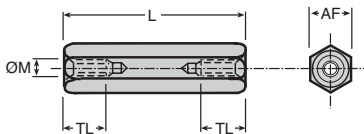

Entretoise hexagonale

Acier Laiton Stock

HSE
HSB

Acier ou laiton

- Colonnnette femelle/femelle
- Matière :
Acier finition électrolyse
zingué Zn3-5BL ou laiton
- Conditionnées par lot.

REMISES

Nb. lot	1+	5+	20+	100+
Rem.	Prix	-20%	-30%	Sur demande

Références		Filetage	ØM	L	TL	AF	Qté par lot	Stock*		Prix Uni. par lot	
Acier	Laiton							Acier	Laiton	Acier	Laiton
-	HSB2-5/B	M2	5	5	4	20	-	✓	-	4,24 €	-
-	HSB2-8/B	M2	8	8	4	20	-	✓	-	4,51 €	-
-	HSB2-10/B	M2	10	10	4	20	-	✓	-	4,79 €	-
-	HSB2-12/B	M2	12	12	4	20	-	✓	-	5,17 €	-
-	HSB2-15/B	M2	15	15	4	20	-	✓	-	5,83 €	-
-	HSB2-20/B	M2	20	20	4	20	-	✓	-	8,09 €	-
-	HSB2-25/B	M2	25	8	4	20	-	✓	-	12,22 €	-
-	HSB2-35/B	M2	35	8	4	20	-	✓	-	16,45 €	-
-	HSB2-40/B	M2	40	8	4	20	-	✓	-	17,51 €	-
HSE2.5-5/B	HSB2.5-5/B	M2,5	5	5	5	20	✓	✓	6,02 €	3,99 €	-
-	HSB2.5-8/B	M2,5	8	8	5	20	-	✓	-	4,38 €	-
HSE2.5-10/B	HSB2.5-10/B	M2,5	10	10	5	20	-	✓	6,97 €	4,71 €	-
-	HSB2.5-12/B	M2,5	12	12	5	20	-	✓	-	5,02 €	-
HSE2.5-15/B	-	M2,5	15	15	5	20	-	-	8,54 €	-	-
HSE2.5-20/B	HSB2.5-20/B	M2,5	20	20	5	20	-	-	10,55 €	6,90 €	-
HSE2.5-30/B	HSB2.5-30/B	M2,5	30	10	5	20	-	-	Sur demande	9,17 €	-
-	HSB3-5/B	M3	5	5	5	20	-	✓	-	3,73 €	-
HSE3-8/B	HSB3-8/B	M3	8	8	5	20	✓	✓	4,86 €	4,09 €	-
HSE3-10/B	HSB3-10/B	M3	10	10	5	20	✓	✓	5,12 €	4,38 €	-
HSE3-12/B	HSB3-12/B	M3	12	12	5	20	✓	✓	5,39 €	4,79 €	-
HSE3-15/B	HSB3-15/B	M3	15	15	5	20	✓	✓	5,83 €	5,17 €	-
HSE3-18/B	HSB3-18/B	M3	18	18	5	20	-	-	6,43 €	5,83 €	-
HSE3-20/B	HSB3-20/B	M3	20	20	5	20	✓	✓	7,00 €	6,43 €	-
HSE3-25/B	HSB3-25/B	M3	25	10	5	20	✓	✓	6,93 €	7,42 €	-
HSE3-30/B	HSB3-30/B	M3	30	10	5	20	✓	-	7,13 €	8,48 €	-
HSE3-35/B	HSB3-35/B	M3	35	10	5	20	✓	✓	7,50 €	9,96 €	-
HSE3-40/B	HSB3-40/B	M3	40	10	5	20	✓	✓	7,81 €	12,32 €	-
HSE3-45/B	HSB3-45/B	M3	45	10	5	20	-	-	8,14 €	13,63 €	-
HSE3-50/B	HSB3-50/B	M3	50	10	5	20	-	-	13,16 €	12,87 €	-
HSE3-55/B	-	M3	55	10	5	20	-	-	13,73 €	-	-
HSE3-60/B	HSB3-60/B	M3	60	10	5	20	✓	-	14,22 €	17,51 €	-
HSE3-70/B	-	M3	70	10	5	20	-	-	15,54 €	-	-