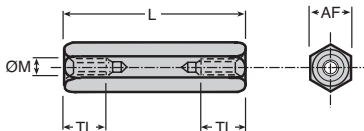

- Conditionnement par lot

REMISES

Nb. lot	1+	5+	20+	100+
Rem.	Prix	-20%	-30%	Sur demande

Références		Filetage	ØM	L	TL	AF	Qté par lot	Stock*		Prix Uni. par lot	
Acier	Laiton							Acier	Laiton	Acier	Laiton
-	HSB2-5/B	M2	5	5	4	20	-	✓	-	4,73 €	
-	HSB2-8/B	M2	8	8	4	20	-	✓	-	5,09 €	
-	HSB2-10/B	M2	10	10	4	20	-	✓	-	5,48 €	
-	HSB2-12/B	M2	12	12	4	20	-	✓	-	6,01 €	
-	HSB2-15/B	M2	15	15	4	20	-	✓	-	6,91 €	
-	HSB2-20/B	M2	20	20	4	20	-	-	-	Sur demande	
-	HSB2-25/B	M2	25	8	4	20	-	✓	-	15,61 €	
-	HSB2-35/B	M2	35	8	4	20	-	✓	-	21,38 €	
-	HSB2-40/B	M2	40	8	4	20	-	-	-	22,84 €	
HSE2.5-5/B	HSB2.5-5/B	M2,5	5	5	5	20	-	✓	Sur demande	4,37 €	
-	HSB2.5-8/B	M2,5	8	8	5	20	-	✓	-	4,92 €	
HSE2.5-10/B	HSB2.5-10/B	M2,5	10	10	5	20	-	✓	7,31 €	5,38 €	
-	HSB2.5-12/B	M2,5	12	12	5	20	-	✓	-	5,81 €	
HSE2.5-15/B	-	M2,5	15	15	5	20	-	-	9,19 €	-	
HSE2.5-20/B	HSB2.5-20/B	M2,5	20	20	5	20	-	-	11,59 €	8,36 €	
HSE2.5-30/B	HSB2.5-30/B	M2,5	30	10	5	20	-	-	Sur demande	11,45 €	
-	HSB3-5/B	M3	5	5	5	20	-	✓	-	4,01 €	
HSE3-8/B	HSB3-8/B	M3	8	8	5	20	✓	✓	4,79 €	4,50 €	
HSE3-10/B	HSB3-10/B	M3	10	10	5	20	✓	✓	5,10 €	4,92 €	
HSE3-12/B	HSB3-12/B	M3	12	12	5	20	✓	-	5,43 €	5,48 €	
HSE3-15/B	HSB3-15/B	M3	15	15	5	20	✓	✓	5,95 €	6,01 €	
HSE3-18/B	HSB3-18/B	M3	18	18	5	20	-	✓	6,68 €	6,91 €	
HSE3-20/B	HSB3-20/B	M3	20	20	5	20	✓	✓	7,33 €	7,73 €	
HSE3-25/B	HSB3-25/B	M3	25	10	5	20	✓	✓	7,27 €	9,08 €	
HSE3-30/B	HSB3-30/B	M3	30	10	5	20	✓	✓	7,50 €	10,53 €	
HSE3-35/B	HSB3-35/B	M3	35	10	5	20	-	-	7,95 €	12,53 €	
HSE3-40/B	HSB3-40/B	M3	40	10	5	20	✓	-	8,32 €	15,76 €	
HSE3-45/B	HSB3-45/B	M3	45	10	5	20	-	-	8,71 €	17,54 €	
HSE3-50/B	HSB3-50/B	M3	50	10	5	20	-	-	14,71 €	12,87 €	
HSE3-55/B	-	M3	55	10	5	20	-	-	15,38 €	-	
HSE3-60/B	HSB3-60/B	M3	60	10	5	20	✓	-	15,98 €	22,84 €	
HSE3-70/B	-	M3	70	10	5	20	-	-	17,55 €	-	