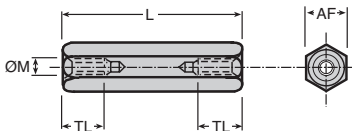

*Dans la limite du disponible - Dimensions en mm

- Colonne femelle/femelle

- Matière :

Inox 303

Info.

- Conditionnement par lot

REMISES

Nb. lot	1+	5+	20+	100+
Rem.	Prix	-20%	-30%	Sur demande

Références	Filetage ØM	L	TL	AF	Qté par lot	Stock*	Prix Uni. par lot
HS3-5/B	M3	5	5	5,5	20	✓	16,88 €
HS3-8/B	M3	8	8	5,5	20	-	17,98 €
HS3-10/B	M3	10	10	5,5	20	✓	18,45 €
HS3-15/B	M3	15	15	5,5	20	✓	22,68 €
HS3-20/B	M3	20	20	5,5	20	✓	28,44 €
HS3-25/B	M3	25	10	5,5	20	-	30,03 €
HS3-35/B	M3	35	10	5,5	20	✓	33,47 €
HS3-40/B	M3	40	10	5,5	20	-	34,34 €
HS4-5/B	M4	5	5	7,0	20	-	20,29 €
HS4-8/B	M4	8	8	7,0	20	-	22,14 €
HS4-10/B	M4	10	10	7,0	20	✓	24,33 €
HS4-12/B	M4	12	12	7,0	20	✓	26,21 €
HS4-15/B	M4	15	15	7,0	20	-	29,48 €
HS4-20/B	M4	20	20	7,0	20	✓	32,69 €
HS4-25/B	M4	25	10	7,0	20	✓	33,28 €