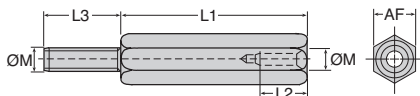

Références	Filetage ØM	L	TL	AF	Qté par lot	Stock*	Prix Uni. par lot
HS3-5/B	M3	5	5	5,5	20	✓	16,88 €
HS3-8/B	M3	8	8	5,5	20	-	17,98 €
HS3-10/B	M3	10	10	5,5	20	✓	18,45 €
HS3-15/B	M3	15	15	5,5	20	✓	22,68 €
HS3-20/B	M3	20	20	5,5	20	✓	28,44 €
HS3-25/B	M3	25	10	5,5	20	-	30,03 €
HS3-35/B	M3	35	10	5,5	20	✓	33,47 €
HS3-40/B	M3	40	10	5,5	20	-	34,34 €
HS4-5/B	M4	5	5	7,0	20	-	20,29 €
HS4-8/B	M4	8	8	7,0	20	-	22,14 €
HS4-10/B	M4	10	10	7,0	20	✓	24,33 €
HS4-12/B	M4	12	12	7,0	20	✓	26,21 €
HS4-15/B	M4	15	15	7,0	20	-	29,48 €
HS4-20/B	M4	20	20	7,0	20	✓	32,69 €
HS4-25/B	M4	25	10	7,0	20	✓	33,28 €

*Dans la limite du disponible - Dimensions en mm

- Colonne mâle/femelle

- Matière :

Inox 303

Info.

- Conditionnement par lot

REMISES

Nb. lot	1+	5+	20+	100+
Rem.	Prix	-20%	-30%	Sur demande

Références	Filetage ØM	L1	L2	L3	AF	Qté par lot	Stock*	Prix Uni. par lot
MPS3-5/B	M3	5	3	8	5,50	20	✓	24,26 €
MPS3-8/B	M3	8	4	8	5,50	20	✓	24,89 €
MPS3-10/B	M3	10	6	8	5,50	20	✓	25,33 €
MPS3-12/B	M3	12	8	8	5,50	20	✓	27,09 €
MPS3-15/B	M3	15	8	8	5,50	20	✓	27,74 €
MPS3-18/B	M3	18	8	8	5,50	20	✓	28,45 €
MPS3-20/B	M3	20	8	8	5,50	20	✓	28,83 €
MPS3-25/B	M3	25	10	10	5,50	20	✓	32,52 €
MPS4-5/B	M4	5	3	8	7,00	20	✓	25,29 €
MPS4-10/B	M4	10	6	8	7,00	20	✓	26,89 €
MPS4-15/B	M4	15	8	8	7,00	20	✓	29,81 €
MPS4-20/B	M4	20	8	8	7,00	20	✓	31,44 €
MPS4-25/B	M4	25	10	10	7,00	20	✓	35,78 €