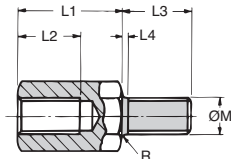

* Dans la limite du disponible - Dimensions en mm

- Colonne mâle/femelle

- Matière :

Acier finition électrolyse zingué Zn3-5Bl

Info.

- Conditionnement par lot

REMISES

Nb. lot	1+	5+	20+	100+
Rem.	Prix	-20%	-30%	Sur demande

Références	Filetage ØM	L1	L2	L3	L4	AF	R	Qté par lot	Stock*	Prix Uni. par lot
MPE3-5/B	M3	5	3	8	0,90	5	0,10	20	✓	4,02 €
MPE3-8/B	M3	8	4	8	0,90	5	0,10	20	✓	5,43 €
MPE3-10/B	M3	10	6	8	0,90	5	0,10	20	✓	5,91 €
MPE3-12/B	M3	12	8	8	0,90	5	0,10	20	✓	6,00 €
MPE3-15/B	M3	15	8	8	0,90	5	0,10	20	✓	6,22 €
MPE3-18/B	M3	18	8	8	0,90	5	0,10	20	✓	6,46 €
MPE3-20/B	M3	20	8	8	0,90	5	0,10	20	✓	6,55 €
MPE3-25/B	M3	25	10	10	0,90	5	0,10	20	✓	7,69 €
MPE3-30/B	M3	30	10	10	0,90	5	0,10	20	✓	8,07 €
MPE3-35/B	M3	35	10	10	0,90	5	0,10	20	✓	8,48 €
MPE3-40/B	M3	40	10	10	0,90	5	0,10	20	✓	13,80 €
MPE3-45/B	M3	45	10	10	0,90	5	0,10	20	✓	15,10 €
MPE3-50/B	M3	50	10	10	0,90	5	0,10	20	✓	16,43 €
MPE3-55/B	M3	55	10	10	0,90	5	0,10	20	✓	17,33 €
MPE3-60/B	M3	60	10	10	0,90	5	0,10	20	-	18,40 €
MPE3-70/B	M3	70	10	10	0,90	5	0,10	20	-	20,03 €
MPE3-80/B	M3	80	10	10	0,90	5	0,10	20	-	21,31 €
MPE4-5/B	M4	5	3	8	1,20	7	0,20	20	✓	7,11 €
MPE4-8/B	M4	8	4	8	1,20	7	0,20	20	✓	7,70 €
MPE4-10/B	M4	10	6	8	1,20	7	0,20	20	✓	7,05 €
MPE4-12/B	M4	12	8	8	1,20	7	0,20	20	✓	7,68 €
MPE4-15/B	M4	15	8	8	1,20	7	0,20	20	✓	7,77 €
MPE4-18/B	M4	18	8	8	1,20	7	0,20	20	-	8,56 €

*Dans la limite du disponible - Dimensions en mm

- Colonne mâle/femelle
- Matière :
Laiton finition électrolyse nickel

Info.

- Conditionnement par lot

REMISES

Nb. lot	1+	5+	20+	100+
Rem.	Prix	-20%	-30%	Sur demande