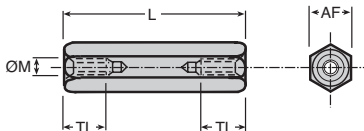

# Entretoise hexagonale

Acil Lai Stock

HSE  
HSB

Acier ou laiton

- Colonnnette femelle/femelle

- Matière :

Acier finition électrolyse  
zingué Zn3-5BL ou laiton

## REMISES

Nb. lot	1+	5+	20+	100+
Rem.	Prix	-20%	-30%	Sur demande

Références		Filetage	ØM	L	TL	AF	Qté par lot	Stock*		Prix Uni. par lot	
Acier	Laiton							Acier	Laiton	Acier	Laiton
-	HSB2-5/B	M2	5	5	4	20	-	✓	-	4,73 €	
-	HSB2-8/B	M2	8	8	4	20	-	✓	-	5,09 €	
-	HSB2-10/B	M2	10	10	4	20	-	✓	-	5,48 €	
-	HSB2-12/B	M2	12	12	4	20	-	✓	-	6,01 €	
-	HSB2-15/B	M2	15	15	4	20	-	✓	-	6,91 €	
-	HSB2-20/B	M2	20	20	4	20	-	-	-	Sur demande	
-	HSB2-25/B	M2	25	8	4	20	-	✓	-	15,61 €	
-	HSB2-35/B	M2	35	8	4	20	-	✓	-	21,38 €	
-	HSB2-40/B	M2	40	8	4	20	-	-	-	22,84 €	
HSE2.5-5/B	HSB2.5-5/B	M2,5	5	5	5	20	-	✓	Sur demande	4,37 €	
-	HSB2.5-8/B	M2,5	8	8	5	20	-	✓	-	4,92 €	
HSE2.5-10/B	HSB2.5-10/B	M2,5	10	10	5	20	-	✓	7,31 €	5,38 €	
-	HSB2.5-12/B	M2,5	12	12	5	20	-	✓	-	5,81 €	
HSE2.5-15/B	-	M2,5	15	15	5	20	-	-	9,19 €	-	
HSE2.5-20/B	HSB2.5-20/B	M2,5	20	20	5	20	-	-	11,59 €	8,36 €	
HSE2.5-30/B	HSB2.5-30/B	M2,5	30	10	5	20	-	-	Sur demande	11,45 €	
-	HSB3-5/B	M3	5	5	5	20	-	✓	-	4,01 €	
HSE3-8/B	HSB3-8/B	M3	8	8	5	20	✓	✓	4,79 €	4,50 €	
HSE3-10/B	HSB3-10/B	M3	10	10	5	20	✓	✓	5,10 €	4,92 €	
HSE3-12/B	HSB3-12/B	M3	12	12	5	20	✓	-	5,43 €	5,48 €	
HSE3-15/B	HSB3-15/B	M3	15	15	5	20	✓	✓	5,95 €	6,01 €	
HSE3-18/B	HSB3-18/B	M3	18	18	5	20	-	✓	6,68 €	6,91 €	
HSE3-20/B	HSB3-20/B	M3	20	20	5	20	✓	✓	7,33 €	7,73 €	
HSE3-25/B	HSB3-25/B	M3	25	10	5	20	✓	✓	7,27 €	9,08 €	
HSE3-30/B	HSB3-30/B	M3	30	10	5	20	✓	✓	7,50 €	10,53 €	
HSE3-35/B	HSB3-35/B	M3	35	10	5	20	-	-	7,95 €	12,53 €	
HSE3-40/B	HSB3-40/B	M3	40	10	5	20	✓	-	8,32 €	15,76 €	
HSE3-45/B	HSB3-45/B	M3	45	10	5	20	-	-	8,71 €	17,54 €	
HSE3-50/B	HSB3-50/B	M3	50	10	5	20	-	-	14,71 €	12,87 €	
HSE3-55/B	-	M3	55	10	5	20	-	-	15,38 €	-	
HSE3-60/B	HSB3-60/B	M3	60	10	5	20	✓	-	15,98 €	22,84 €	
HSE3-70/B	-	M3	70	10	5	20	-	-	17,55 €	-	