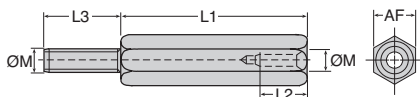

- Colonne mâle/femelle

- Matière :

Inox 303

Info.

- Conditionnement par lot

REMISES

Nb. lot	1+	5+	20+	100+
Rem.	Prix	-20%	-30%	Sur demande

Références	Filetage ØM	L1	L2	L3	AF	Qté par lot	Stock*	Prix Uni. par lot
MPS3-5/B	M3	5	3	8	5,50	20	✓	24,26 €
MPS3-8/B	M3	8	4	8	5,50	20	✓	24,89 €
MPS3-10/B	M3	10	6	8	5,50	20	✓	25,33 €
MPS3-12/B	M3	12	8	8	5,50	20	✓	27,09 €
MPS3-15/B	M3	15	8	8	5,50	20	✓	27,74 €
MPS3-18/B	M3	18	8	8	5,50	20	✓	28,45 €
MPS3-20/B	M3	20	8	8	5,50	20	✓	28,83 €
MPS3-25/B	M3	25	10	10	5,50	20	✓	32,52 €
MPS4-5/B	M4	5	3	8	7,00	20	✓	25,29 €
MPS4-10/B	M4	10	6	8	7,00	20	✓	26,89 €
MPS4-15/B	M4	15	8	8	7,00	20	✓	29,81 €
MPS4-20/B	M4	20	8	8	7,00	20	✓	31,44 €
MPS4-25/B	M4	25	10	10	7,00	20	✓	35,78 €

*Dans la limite du disponible - Dimensions en mm