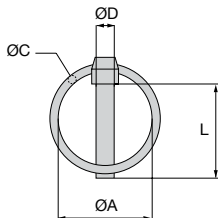

Goupille clip à anneau

GCA

Acier zingué

- Goupille économique
- Matière :
  acier zingué blanc
- Conditionnées par lot

Avantages

- Montage/démontage manuel

REMISES

Qté	1+	5+	10+	21+
Rem.	Prix -10%	-20%	Sur demande	

Références	ØD	L	ØA	ØC	Masse au 100 (kg)	Quantité par lot	Stock*	Prix Uni 1 à 4
GCA4.5-3/B	4,5	42	34	3	1,31	100	✓	42,50 €
GCA6-3.5/B	6	42	41	3,5	2,30	50	✓	21,86 €
GCA7-3.5/B	7	42	41	3,5	2,65	50	✓	22,21 €
GCA8-3.5/B	8	42	41	3,5	2,91	50	✓	25,66 €
GCA9-3.5/B	9	42	41	3,5	3,55	50	-	27,65 €
GCA10-3.5/B	10	42	41	3,5	4,27	50	✓	29,03 €
GCA11-3.5/B	11	42	41	3,5	4,77	50	-	30,46 €

*Dans la limite du disponible - Dimensions en mm