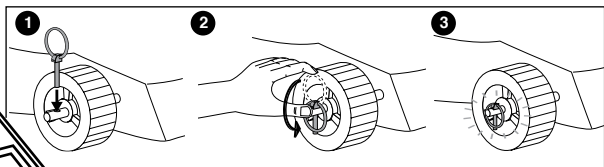

Goupille clip à anneau

GCA

Acier zingué

- Goupille économique
- Matière :
acier zingué blanc
- Conditionnées par lot

Avantages

- Montage/démontage manuel

REMISES

Qté	1+	5+	10+	21+
Rem.	Prix -10%	-20%	Sur demande	

*Dans la limite du disponible - Dimensions en mm

Nos autres produits

EM
Etiquette magnétique,
Aimant souple

GE
Grenouillère élastique
à anneau, Miniature

GCB880
Guide courbe pour
chaîne à palettes,
Séries 880 et 881

CAP820
Chaîne à palette
droite, Etroite série
820

BIMSS
Bouton d'indexage,
miniature inox

JCSs
Cardan simple inox,
Paliers lisses simples

DB
Engrenage conique -
Acier 60C40, 2:1

UC
Cardan acier, Double

BAGR
Bague de blocage,
Réglage manuel