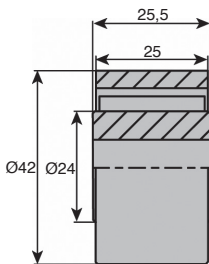

Galet Ø42 pour convoyeur

Stock Pla

GAL

Pour axe Ø12 à Ø20

- Galet pour guidage retour de chaîne à palettes
- S'utilise sans roulement
- Matière : Polyéthylène autolubrifié

Info.

- Vendu par multiple, nous contacter

Accessoires

- Entretoise GAL (tome 5 p.92)
- Bague d'arrêt BAP (tome 5 p.88-89)

REMISES

Qté	1+	50+	100+
Rem. Prix		-5%	Sur demande

Références	ØDF	Masse (kg)	Stock*	Prix Uni. 1 à 49
GAL12-42-25	12	0,03	✓	1,89 €
GAL16-42-25	16	0,03	✓	2,05 €
GAL18-42-25	18	0,03	-	2,05 €
GAL20-42-25	20	0,03	-	2,05 €

*Dans la limite du disponible - Dimensions en mm