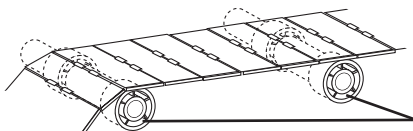

Galet Ø42 pour convoyeur

Stock Pla

GAL

Pour axe Ø12 à Ø20

- Galet pour guidage retour de chaîne à palettes
- S'utilise sans roulement
- Matière : Polyéthylène autolubrifié

Info.

- Vendu par multiple, nous contacter

Accessoires

- Entretoise GAL (tome 5 p.92)
- Bague d'arrêt BAP (tome 5 p.88-89)

REMISES

Qté	1+	50+	100+
Rem. Prix		-5%	Sur demande

Références	ØDF	Masse (kg)	Stock*	Prix Uni. 1 à 49
GAL12-42-25	12	0,03	✓	1,89 €
GAL16-42-25	16	0,03	✓	2,05 €
GAL18-42-25	18	0,03	-	2,05 €
GAL20-42-25	20	0,03	-	2,05 €

*Dans la limite du disponible - Dimensions en mm