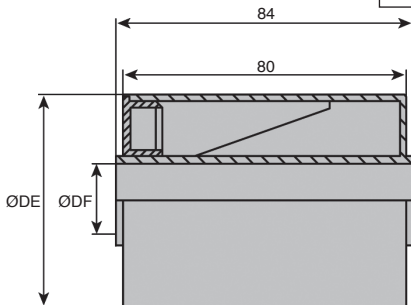

- Galet pour guidage retour de chaîne à palettes
- S'utilise sans roulement
- Matière :
  Polyéthylène autolubrifié

Info.

- Vendu par multiple, nous contacter

Accessoires

- Entretoise GAL (tome 5 p.92)
- Bague d'arrêt BAP (tome 5 p.88-89)

REMISES

Qté	1+	50+	100+
Rem. Prix	-5%	Sur demande	

Références	ØDF	ØDE	Masse (kg)	Stock*	Prix Uni. 1 à 49
GAL20-40-84	20,2	40	0,04	✓	4,20 €
GAL20-60-84	20,2	60	0,06	✓	4,41 €

*Dans la limite du disponible - Dimensions en mm