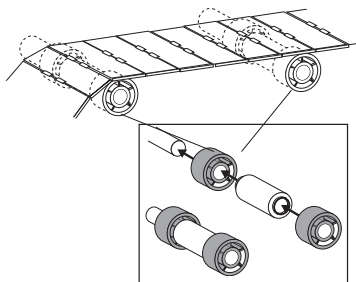

- Galet pour guidage retour de chaîne à palettes
- Réduction des vibrations, du bruit et de l'usure
- Matière :
  Caoutchouc et acétal

Avantages

- Gomme tendre : pas de marquage, bon grip

Accessoires

- Bague d'arrêt BAP (tome 5 p.88-89)
- Galet GAL (tome 5 p. 90, 91, 93)

Gomme tendre, ne marque pas

REMISES

Qté	1+	50+	100+
Rem.	Prix	-5%	Sur demande

Références	ØDF	Masse (kg)	Stock*	Prix Uni. 1 à 49
GAL20-60-40/RUB	20,2	0,05	✓	5,92 €

*Dans la limite du disponible - Dimensions en mm