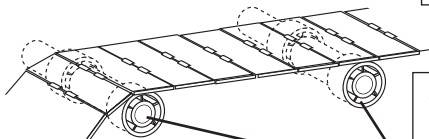

Entretoise pour galet de convoyeur **Stock** **Pla**

GAL

Pour axe Ø12 à Ø20

- Permet d'écarter les galets qui supportent la chaîne à palettes

- Matière :

Polyamide autolubrifié

Info.

- Vendu par multiple, nous contacter

Accessoires

- Bague d'arrêt BAP (tome 5 p.88-89)

- Galet GAL (tome 5 p. 90, 91, 93)

REMISES

Qté	1+	50+	100+
Rem. Prix	-5%	Sur demande	

Références	ØDF	W	Masse (kg)	Stock*	Prix Uni. 1 à 49
GAL12-25-39	12	39	0,01	-	1,31 €
GAL16-25-39	16	39	0,01	✓	1,31 €
GAL18-25-39	18	39	0,01	-	1,31 €
GAL20-25-39	20	39	0,01	✓	1,31 €

*Dans la limite du disponible - Dimensions en mm