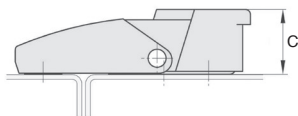

Avec ou sans serrure

REMISES

Qté	1+	10+	20+	50+
Rem. Prix		-3%	-5%	Sur demande

Références	A	B	C	E	F	G	Masse (g)	Prix uni. 1 à 9
Sans serrure								
GAE17-64	64,5	26,5	17,3	13	12	30	72	
GAE21-76	76	32	21	16,8	16	35,5	118	
Avec serrure								
GAE17-64/K	64,5	26,5	17,3	13	12	30	72	
GAE21-76/K	76	32	21	16,8	16	35,5	118	

Dimensions en mm

Nos autres produits

NCT
Noix de connexion, A angle fixe

BPTR_M
Bouchon taraudé pour tube rond, Avec insert taraudé

RPP5
Courroie pour transmission RPP, RPP5

PPD
Bouton d'indexage pour tôle, Pour tôle taraudé