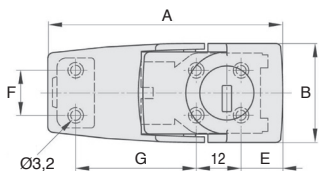

Avec ou sans serrure

REMISES

Qté	1+	10+	20+	50+
Rem. Prix		-3%	-5%	Sur demande

Références	A	B	C	E	F	G	Masse (g)	Prix uni. 1 à 9
Sans serrure								
GAE17-64	64,5	26,5	17,3	13	12	30	72	
GAE21-76	76	32	21	16,8	16	35,5	118	
Avec serrure								
GAE17-64/K	64,5	26,5	17,3	13	12	30	72	
GAE21-76/K	76	32	21	16,8	16	35,5	118	

Dimensions en mm

Nos autres produits

NCT
Noix de connexion, A angle fixe

BPTR_M
Bouchon taraudé pour tube rond, Avec insert taraudé

RPP5
Courroie pour transmission RPP, RPP5

PPD
Bouton d'indexage pour tôle, Pour tôle taraudé