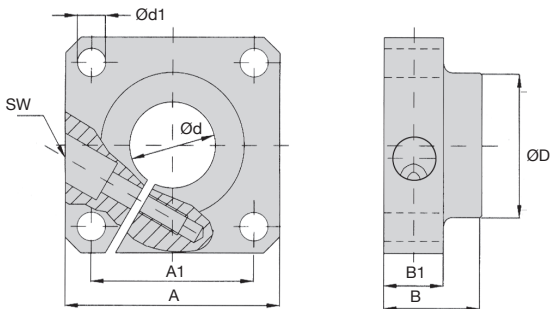

- Pour arbre de guidage linéaire
- Support d'extrémité applique
- Matière :  
Aluminium
- Jeu réglable
- Trous de fixation suivant  
DIN 912-8.8

### Accessoires

- Arbres rectifiés  
Z-A (tome 3 p.246)
- Z-B (tome 3 p.247)

\*Dans la limite du disponible - Dimensions en mm

- Support d'extrémité pour arbre de guidage
- Matière :  
Aluminium
- Jeu réglable
- Trous de fixation suivant DIN 912 - 8.8

\*Dans la limite du disponible - Dimensions en mm