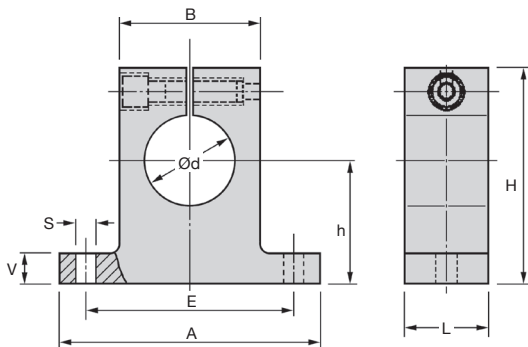

- Support d'extrémité pour arbre de guidage
- Matière :
  Aluminium
- Jeu réglable
- Trous de fixation suivant DIN 912 - 8.8

Accessoires

- Arbres rectifiés
- Z-A (tome 3 p.246)
- Z-B (tome 3 p.247)

REMISES

Qté	1+	5+	10+	25+
Rem. Prix		-6%	-12%	Sur demande

Références	Ød	h	B	H	L	A	S	V	E	Stock*	Prix Uni. 1 à 4
FGWA-12	12	20	20	35	12	42	5,5	5,5	32	✓	15,27 €
FGWA-16	16	25	26	42	15	50	5,5	6,5	40	✓	17,00 €
FGWA-20	20	30	32	50	20	60	5,5	8,0	45	✓	21,24 €
FGWA-25	25	35	38	58	25	74	6,6	9,0	60	✓	24,21 €
FGWA-30	30	40	45	68	30	84	9,0	10,0	68	✓	37,43 €
FGWA-40	40	50	56	86	30	108	11,0	12,0	86	✓	71,52 €
FGWA-50	50	60	80	100	40	130	11,0	14,0	108	-	110,66 €

*Dans la limite du disponible - Dimensions en mm