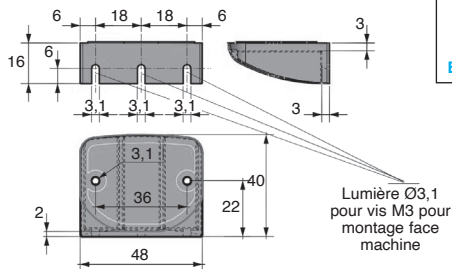

Support façade ou équerre

F7SF
F7SM

Pour afficheur multifonction

- Support pour montage en façade ou pour montage à l'équerre

- Matière :

Polycarbonate anthracite brillant

F7-SF

F7-SM

REMISES

Qté	1+	3+
Rem.	Prix	Sur demande

Références	Type	Prix Uni. 1 à 2
F7-SF	Support arrière pour montage en façade	29,88 €
F7-SM	Support de montage à l'équerre	29,88 €

Dimensions en mm

- Support permettant la vue dans diverse position
- Matière :
Polycarbonate anthracite brillant
Base aluminium anodisé