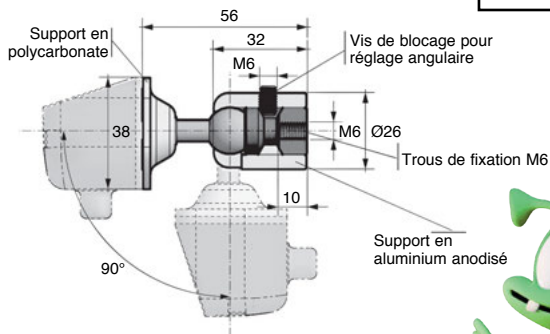

Support façade ou équerre

F7SF
F7SM

Pour afficheur multifonction

- Support pour montage en façade ou pour montage à l'équerre

- Matière :

Polycarbonate anthracite brillant

F7-SF

F7-SM

REMISES

Qté	1+	3+
Rem.	Prix	Sur demande

Références	Type	Prix Uni. 1 à 2
F7-SF	Support arrière pour montage en façade	29,29 €
F7-SM	Support de montage à l'équerre	29,29 €

Dimensions en mm

- Support permettant la vue dans diverse position
- Matière :
Polycarbonate anthracite brillant
Base aluminium anodisé