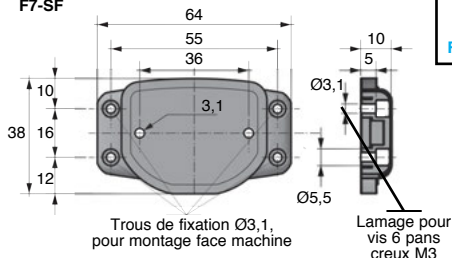

Support façade ou équerre

F7SF
F7SM

Pour afficheur multifonction

- Support pour montage en façade ou pour montage à l'équerre

- Matière :

Polycarbonate anthracite brillant

F7-SF

F7-SM

REMISES

Qté	1+	3+
Rem.	Prix	Sur demande

Références	Type	Prix Uni. 1 à 2
F7-SF	Support arrière pour montage en façade	29,29 €
F7-SM	Support de montage à l'équerre	29,29 €

Dimensions en mm

- Support permettant la vue dans diverse position
- Matière :
Polycarbonate anthracite brillant
Base aluminium anodisé