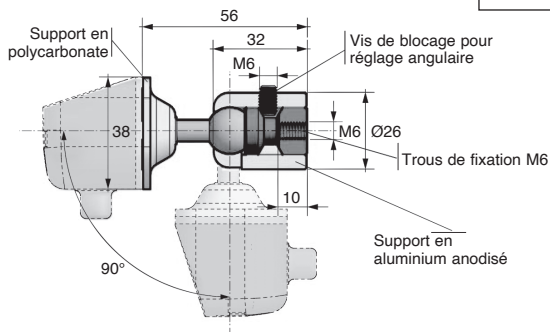

Support façade ou équerre

F7SF
F7SM

Pour afficheur multifonction

- Support pour montage en façade ou pour montage à l'équerre

- Matière :

Polycarbonate anthracite brillant

F7-SF

F7-SM

REMISES

Qté	1+	3+
Rem.	Prix	Sur demande

Références	Type	Prix Uni. 1 à 2
F7-SF	Support arrière pour montage en façade	29,88 €
F7-SM	Support de montage à l'équerre	29,88 €

Dimensions en mm

- Support permettant la vue dans diverse position
- Matière :
Polycarbonate anthracite brillant
Base aluminium anodisé