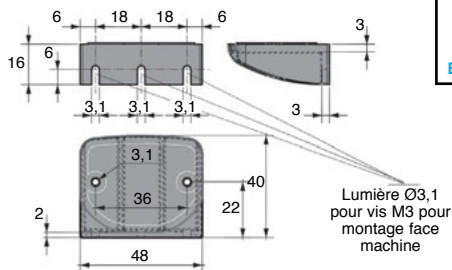

Support façade ou équerre

F7SF
F7SM

Pour afficheur multifonction

- Support pour montage en façade ou pour montage à l'équerre

- Matière :

Polycarbonate anthracite brillant

F7-SF

F7-SM

REMISES

Qté	1+	3+
Rem.	Prix	Sur demande

Références	Type	Prix Uni. 1 à 2
F7-SF	Support arrière pour montage en façade	29,29 €
F7-SM	Support de montage à l'équerre	29,29 €

Dimensions en mm

- Support permettant la vue dans diverse position
- Matière :
Polycarbonate anthracite brillant
Base aluminium anodisé