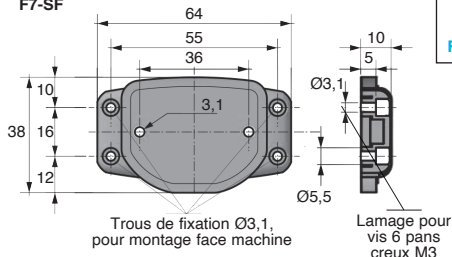

Support façade ou équerre

F7SF
F7SM

Pour afficheur multifonction

- Support pour montage en façade ou pour montage à l'équerre

- Matière :

Polycarbonate anthracite brillant

F7-SF

F7-SM

REMISES

Qté	1+	3+
Rem.	Prix	Sur demande

Références	Type	Prix Uni. 1 à 2
F7-SF	Support arrière pour montage en façade	29,88 €
F7-SM	Support de montage à l'équerre	29,88 €

Dimensions en mm

- Support permettant la vue dans diverse position
- Matière :
Polycarbonate anthracite brillant
Base aluminium anodisé