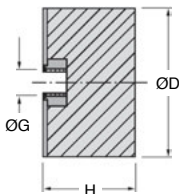

- Fortes déformations permettant de grandes absorptions d'énergie
- Absorption progressive de l'énergie
- Matières :
 - Armature : plaque inox A2
 - Cylindre : caoutchouc
- Dureté : NK 55-60 shore A
- T° d'utilisation : -40°C à +70°C

Utilisation

- Butée d'amortissement

Info.

- Vendu par multiple, nous contacter
- Charges et raideurs données à titre indicatif uniquement

REMISES

Qté	1+	6+	20+	40+	100+
Rem.	Prix	-10%	-15%	-20%	Sur demande

Références	ØG	ØD	H	Compression		Stock*	Prix Uni. 1 à 5
				Raideur (N/mm)	Charge Maxi. (N)		
E-ZY4-10-10/SS	M4	10	10	38	43	✓	2,54 €
E-ZY4-10-15/SS	M4	10	15	-	-	✓	1,98 €
E-ZY4-15-15/SS	M4	15	15	74	95	✓	2,16 €
E-ZY6-20-15/SS	M6	20	15	138	170	✓	2,87 €
E-ZY6-20-20/SS	M6	20	20	-	-	✓	3,00 €
E-ZY6-25-10/SS	M6	25	10	-	-	✓	3,15 €
E-ZY6-25-20/SS	M6	25	20	128	280	✓	3,38 €
E-ZY6-25-30/SS	M6	25	30	80	280	✓	4,00 €
E-ZY8-30-15/SS	M8	30	15	-	-	✓	4,00 €
E-ZY8-30-17/SS	M8	30	17	-	-	✓	4,00 €
E-ZY8-30-20/SS	M8	30	20	200	400	✓	4,46 €
E-ZY8-30-30/SS	M8	30	30	120	400	✓	5,42 €
E-ZY8-40-30/SS	M8	40	30	23	234	✓	6,66 €
E-ZY10-50-20/SS	M10	50	20	680	1000	✓	8,48 €
E-ZY10-50-30/SS	M10	50	30	425	1000	✓	9,22 €
E-ZY10-50-40/SS	M10	50	40	-	-	✓	10,06 €
E-ZY10-50-50/SS	M10	50	50	-	-	✓	11,89 €
E-ZY12-75-25/SS	M12	75	25	2000	2300	-	18,20 €
E-ZY12-75-55/SS	M12	75	55	-	-	-	26,69 €

*Dans la limite du disponible - Dimensions en mm

Nos autres produits

E15

Réducteur à renvoi d'angle, de 0,40 à 2,53 Nm

P70

Réducteur à roue et vis sans fin, jusqu'à 164 Nm

TCL-ECL

Tige support pour charge lourde, Tige support