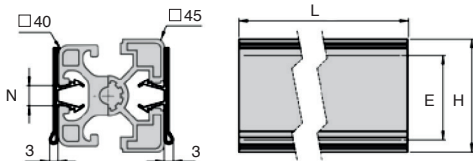

Porte-étiquettes pour profilés

Plastique PVC

ETQ

- Permet de fixer des étiquettes sur des profilés
- Pour étiquettes hauteur 36/38mm
- Matière :
Plastique PVC
- Couleur : gris RAL7035/Transparent

Info.

- L'étiquette se glisse dans le porte étiquette
- Se clipse dans la rainure
- Etiquette non fournie
- Conditionné par lot

Accessoires

- Pour profilés PRF4545 et PRF4590
(tome 5 p.299-304)

Pour rainure
de 8 à 10mm

Mise en situation
avec un profilé

REMISES

Qté	1+	50+	100+
Rem. Prix	-5%	Sur demande	

Références	N	E	H	L	Masse (g)	Nbr. par lot	Prix Uni. 1 à 49
ETQ40-102/B	8+10	36 (max. 38mm)	40	102	12	20	13,62 €
ETQ40-160/B	8+10	36 (max.38mm)	40	160	16	20	12,68 €

Dimensions en mm