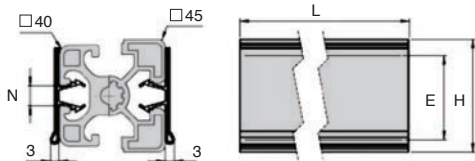

# Porte-étiquettes pour profilés

Plastique PVC

ETQ

- Permet de fixer des étiquettes sur des profilés
- Pour étiquettes hauteur 36/38mm
- Matière :  
Plastique PVC
- Couleur : gris RAL7035/Transparent

## Info.

- L'étiquette se glisse dans le porte étiquette
- Se clipse dans la rainure
- Etiquette non fournie
- Pour profilés PRF4545 et PRF4590
- Conditionné par lot

Pour rainure  
de 8 à 10mm

Mise en situation  
avec un profilé

## REMISES

Qté	1+	50+	100+
Rem. Prix	-5%	Sur demande	

Références	N	E	H	L	Masse (g)	Nbr. par lot	Prix Uni. 1 à 49
ETQ40-102/B	8+10	36 (max. 38mm)	40	102	12	20	9,95 €
ETQ40-160/B	8+10	36 (max.38mm)	40	160	16	20	12,72 €

IN1  
Engrenage interne, Acier 20NCD2

BOX-TOR-C  
Coffret de joints toriques en nitrile, 3,00 x 1,50mm à 30,20 x 3,00

SEV  
Sauterelle à étrier vertical, A étrier vertical - inox

PCS50K  
Pignon à chaîne alésé rainuré, 12,7mm (DIN08B-1)