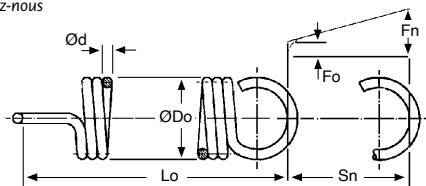

Info.

- Ne pas tirer plus que l'allongement maxi.
pour éviter des déformations permanentes

- Réalisations sur mesure : contactez-nous
(Quantité mini possible)