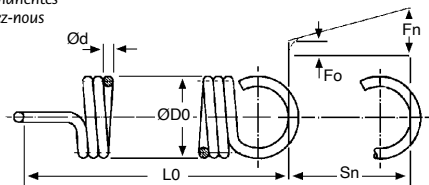

- Matières :

Cordes à piano : inox selon Din 17224

Inox 12CrNi17.7

- Extrémités : boucles fermées allemandes selon DIN 2097.

La position aux extrémités peut varier

- Tolérances : toutes les tailles et charges sont selon DIN 2097 (Grade 2)

- La tension initiale F_0 = charge maxi.x0,08

- Ressorts recommandés pour des charges statiques et charges dynamiques moyennes

Info.

- Ne pas tirer plus que l'allongement maxi. pour éviter des déformations permanentes

- Réalisations sur mesure : contactez-nous (Quantité mini possible)

+ de 75 pièces
consultez-nous

REMISES

Qté	1+	5+	10+	25+
Rem.	Prix	-5%	-20%	Sur demande

Références	Ø Fil d	Ø Extérieur Do	Longueur à vide Lo	Raideur C (N/mm)	Déflexion maxi. Sn	Charge maxi. Fn(N)	Stock*	Prix Uni. 1 à 4
ET4160	1,00	7,00	49,00	1,01	32,70	38,00	-	8,51 €
ET4161	1,00	7,00	290,00	0,16	220,00	38,00	-	10,77 €
ET4162	1,00	11,00	25,40	0,88	24,80	25,00	✓	8,51 €
ET4163	1,00	11,00	31,40	0,55	39,60	25,00	✓	8,51 €
ET4164	1,00	11,00	40,40	0,35	61,90	25,00	✓	8,51 €
ET4165	1,00	11,00	55,40	0,22	99,00	25,00	✓	8,51 €
ET4166	1,00	11,00	75,40	0,15	149,00	25,00	✓	8,51 €
ET4167	1,10	5,50	17,40	15,03	3,50	61,00	-	8,51 €
ET4168	1,10	5,50	24,00	9,45	5,70	61,00	-	8,51 €
ET4169	1,10	5,50	33,90	6,01	8,80	61,00	✓	8,51 €
ET4170	1,10	7,50	20,60	4,89	8,30	47,00	-	8,51 €
ET4171	1,10	7,50	27,20	3,05	13,30	47,00	✓	8,51 €
ET4172	1,10	7,50	37,10	1,96	20,80	47,00	✓	8,51 €
ET4173	1,10	7,50	53,60	1,22	33,20	47,00	-	8,51 €

*Dans la limite du disponible - Dimensions en mm