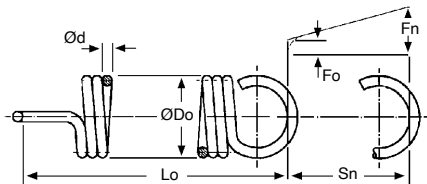

Info.

- Ne pas tirer plus que l'allongement maxi. pour éviter des déformations permanentes
- Réalisations sur mesure : contactez-nous (Quantité mini possible)