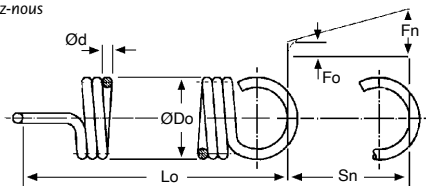

Info.

- Ne pas tirer plus que l'allongement maxi.
pour éviter des déformations permanentes

- Réalisations sur mesure : contactez-nous
(Quantité mini possible)