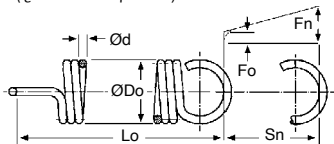

Info.

- Ne pas tirer plus que l'allongement maxi. pour éviter des déformations permanentes
- Réalisations sur mesure : contactez-nous (Quantité mini possible)