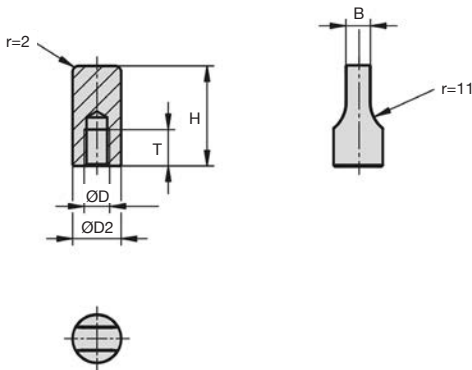

Écrou papillon étroit

EPEHDSS

Hygienic Design®

- **Ecrou papillon étroit pour usage manuel**
- Permet de réaliser des raccords filetés simples
- Manipulation sans outil
- Surface intégralement polie
- Matière :
  Inox 1.4404 (316L)
  Finition poli < Ra 0,8 µm

Avantages

- Nettoyage facile grâce à sa surface polie
- Les saletés et résidus de produits ou de nettoyants peuvent difficilement adhérer.

REMISES

Qté	1+	5+	10+	25+
Rem.	Prix	-5%	-10%	Sur demande

Références	ØD	ØD2	H	B	T	Prix Uni. 1 à 4
EPE-4/HDSS	M4	9	20	4,5	6	11,69 €
EPE-5/HDSS	M5	10	22	4,5	6	12,12 €
EPE-6/HDSS	M6	12	22	5,5	7	13,20 €
EPE-8/HDSS	M8	16	25	8,0	9	13,62 €
EPE-10/HDSS	M10	20	30	10,0	11	14,52 €

Dimensions en mm