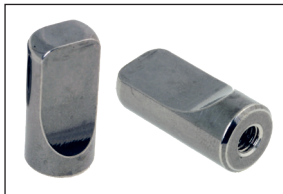

Écrou papillon étroit

Hygienic Usit®

EPE_{HDSS}

- **Écrou papillon étroit pour usage manuel**
- Permet de réaliser des raccords filetés simples
- Manipulation sans outil
- Surface intégralement polie
- Matière :
Inox 1.4404 (316L)
Finition poli < Ra 0,8 µm

Avantages

- Nettoyage facile grâce à sa surface polie
- Les saletés et résidus de produits ou de nettoyeurs peuvent difficilement adhérer

REMISES

Qté	1+	5+	10+	25+
Rem	Prix	-5%	-10%	Sur demande

Références	ØD	ØD2	H	B	T	Prix Uni. 1 à 4
EPE-4/HDSS	M4	9	20	4,5	6	13,54 €
EPE-5/HDSS	M5	10	22	4,5	6	14,06 €
EPE-6/HDSS	M6	12	22	5,5	7	15,31 €
EPE-8/HDSS	M8	16	25	8,0	9	15,82 €
EPE-10/HDSS	M10	20	30	10,0	11	16,85 €