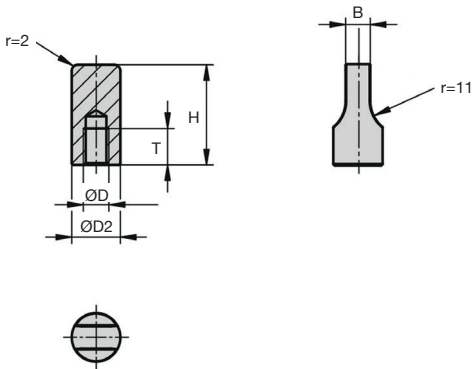

Écrou papillon étroit

Hygienic Usit®

EPE_{HDSS}

- **Écrou papillon étroit pour usage manuel**
- Permet de réaliser des raccords filetés simples
- Manipulation sans outil
- Surface intégralement polie
- Matière :
Inox 1.4404 (316L)
Finition poli < Ra 0,8 µm

Avantages

- Nettoyage facile grâce à sa surface polie
- Les saletés et résidus de produits ou de nettoyeurs peuvent difficilement adhérer

REMISES

Qté	1+	5+	10+	25+
Rem	Prix	-5%	-10%	Sur demande

Références	ØD	ØD2	H	B	T	Prix Uni. 1 à 4
EPE-4/HDSS	M4	9	20	4,5	6	13,54 €
EPE-5/HDSS	M5	10	22	4,5	6	14,06 €
EPE-6/HDSS	M6	12	22	5,5	7	15,31 €
EPE-8/HDSS	M8	16	25	8,0	9	15,82 €
EPE-10/HDSS	M10	20	30	10,0	11	16,85 €

Dimensions en mm