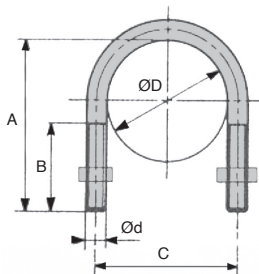

- Livré avec 2 écrous
- Matières :
  acier zingué blanc
- Vendu par multiple,
  nous contacter

-6%^{**}

REMISES

Qté	1+	101+	201+	301+	401+	501+
Rem. Prix		-4%	-12%	-16%	-20%	Sur demande

Références	Diamètre nominal DN	Pour tube ØExtérieur ØD	ØIntérieur	cote Pouce d	Filet Ød	A (mm)	B (mm)	C (mm)	Stock*	Prix Uni. 1 à 100
EBM013	8	13		1/4	M6	28	18	19	✓	0,35 €
EBM017	10	17		3/8	M6	39	22	23	✓	0,38 €
EBM021	15	21		1/2	M6	41	24	27	✓	0,42 €
EBM027	20	27		3/4	M8	50	30	35	✓	0,60 €
EBM034	25	34		1	M8	55	32	42	✓	0,68 €
EBM042	32	42		1^{1/4}	M8	68	35	50	✓	0,70 €
EBM049	40	49		1^{1/2}	M8	70	36	57	✓	0,74 €
EBM060	50	60		2	M8	80	36	68	✓	0,85 €
EBM070	60	70		2^{1/4}	M8	100	40	78	-	1,32 €
EBM076	65	76		2^{1/2}	M8	110	40	84	✓	1,41 €
EBM089	80	89		3	M10	116	40	99	✓	1,94 €
EBM102	90	102		3^{3/4}	M10	130	40	112	✓	2,23 €
EBM108	-	108		3^{1/2}	M10	135	40	118	-	3,02 €
EBM114	100	114		4	M10	156	40	124	-	3,25 €
EBM133	-	133		4^{3/4}	M10	175	40	143	✓	3,96 €
EBM139	125	139		5	M10	195	55	149	-	5,25 €
EBM159	-	159		5^{1/2}	M12	195	50	171	✓	6,08 €
EBM168	150	168		6	M12	200	55	180	-	6,20 €
EBM219	200	219		8	M14	270	50	233	-	11,15 €

*Dans la limite du disponible - Dimensions en mm - **Sur tarifs 2024