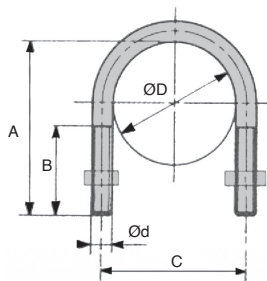

### REMISES

Qté	1+	101+	201+	301+	401+	501+
Rem. Prix		-4%	-12%	-16%	-20%	Sur demande

Références	Diamètre nominal DN	Pour tube ØExtérieur ØD	ØIntérieur	cote Pouce d	Filet Ød	A (mm)	B (mm)	C (mm)	Stock*	Prix Uni. 1 à 100
EBM013	8	13		1/4	M6	28	18	19	✓	0,35 €
EBM017	10	17		3/8	M6	39	22	23	✓	0,38 €
EBM021	15	21		1/2	M6	41	24	27	✓	0,42 €
EBM027	20	27		3/4	M8	50	30	35	✓	0,60 €
EBM034	25	34		1	M8	55	32	42	✓	0,68 €
EBM042	32	42		1 <sup>1/4</sup>	M8	68	35	50	✓	0,70 €
EBM049	40	49		1 <sup>1/2</sup>	M8	70	36	57	✓	0,74 €
EBM060	50	60		2	M8	80	36	68	✓	0,85 €
EBM070	60	70		2 <sup>1/4</sup>	M8	100	40	78	-	1,32 €
EBM076	65	76		2 <sup>1/2</sup>	M8	110	40	84	✓	1,41 €
EBM089	80	89		3	M10	116	40	99	✓	1,94 €
EBM102	90	102		3 <sup>3/4</sup>	M10	130	40	112	✓	2,23 €
EBM108	-	108		3 <sup>1/2</sup>	M10	135	40	118	-	3,02 €
EBM114	100	114		4	M10	156	40	124	-	3,25 €
EBM133	-	133		4 <sup>3/4</sup>	M10	175	40	143	✓	3,96 €
EBM139	125	139		5	M10	195	55	149	-	5,25 €
EBM159	-	159		5 <sup>1/2</sup>	M12	195	50	171	✓	6,08 €
EBM168	150	168		6	M12	200	55	180	-	6,20 €
EBM219	200	219		8	M14	270	50	233	-	11,15 €

\*Dans la limite du disponible - Dimensions en mm - \*\*Sur tarifs 2024

## Pour fixation de tubes

EIM

- Livré avec 2 écrous

- Matière :

Inox 304

-7%\*\*

## REMISES

Qté	1+	101+	201+	301+	401+
Rem. Prix	-5%	-10%	-15%	Sur demande	

Références	Diamètre nominal DN	Pour tube ØExtérieur ØD	ØIntérieur cote Pouce d	Filet Ød	A (mm)	B (mm)	C (mm)	Stock*	Prix Uni. 1 à 100
EIM013	8	13	1/4	M6	28	20	19	✓	1,37 €
EIM017	10	17	3/8	M6	36	22	23	-	1,69 €
EIM021	15	21	1/2	M6	40	20	27	✓	1,76 €
EIM027	20	27	3/4	M8	50	30	35	✓	3,25 €
EIM034	25	34	1	M8	55	30	42	✓	3,57 €
EIM042	32	42	1 <sup>1/4</sup>	M8	68	35	50	✓	4,03 €
EIM049	40	49	1 <sup>1/2</sup>	M8	70	35	57	✓	4,16 €
EIM060	50	60	2	M8	80	35	68	✓	4,33 €
EIM076	65	76	2 <sup>1/2</sup>	M8	110	45	84	-	5,20 €
EIM089	80	89	3	M10	115	45	99	-	9,37 €
EIM114	100	114	4	M10	156	55	124	-	10,58 €