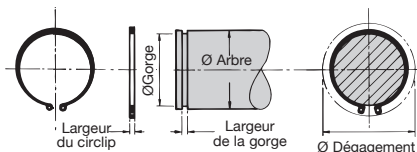

- Anneau élastique interdisant le déplacement axial d'un arbre
- Mise en place par déformation élastique à l'aide d'une pince spéciale (non vendue)
- Matière :
 - Inox A2
- Résiste à la corrosion
- T° d'utilisation :
 - de -20°C à +200°C
 - (+300°C occasionnel)
- Conditionnés par lot

Exemple d'application

REMISES

Qté	1+	2+	4+
Rem. Prix	-20%	Sur demande	

Références	Ø Arbre	L. du circlip	Ø gorge	L. de la gorge	Ø dégagement	Qté par lot	Stock*	Prix Uni. par lot
CX-4S/B	4	0,40	3,80	0,50	8,60	200	✓	31,16 €
CX-5S/B	5	0,60	4,80	0,70	10,30	200	✓	33,60 €
CX-6S/B	6	0,70	5,70	0,80	11,70	200	✓	26,16 €
CX-7S/B	7	0,80	6,70	0,90	13,50	200	✓	35,35 €
CX-8S/B	8	0,80	7,60	0,90	14,70	200	✓	27,55 €
CX-9S/B	9	1,00	8,60	1,10	16,00	200	-	31,89 €
CX-10S/B	10	1,00	9,60	1,10	17,00	100	✓	17,37 €
CX-12S/B	12	1,00	11,50	1,10	19,00	100	✓	28,95 €
CX-14S/B	14	1,00	13,40	1,10	21,40	100	✓	31,56 €
CX-15S/B	15	1,00	14,30	1,10	22,60	100	✓	35,76 €
CX-16S/B	16	1,00	15,20	1,10	23,80	100	✓	29,90 €
CX-17S/B	17	1,00	16,20	1,10	25,00	100	✓	31,08 €
CX-18S/B	18	1,20	17,00	1,30	26,20	100	✓	48,81 €
CX-20S/B	20	1,20	19,00	1,30	28,40	100	✓	57,53 €
CX-22S/B	22	1,20	21,00	1,30	30,80	50	✓	43,94 €
CX-24S/B	24	1,20	22,90	1,30	33,20	50	✓	51,29 €
CX-25S/B	25	1,20	23,90	1,30	34,20	50	✓	72,41 €
CX-26S/B	26	1,20	24,90	1,30	35,50	50	✓	59,09 €
CX-30S/B	30	1,50	28,60	1,60	40,60	50	✓	65,47 €
CX-35S/B	35	1,50	33,00	1,60	47,00	25	✓	52,42 €

* Dans la limite du disponible - Dimensions en mm

- Anneau élastique interdisant le déplacement axial d'un élément alésé
- Mise en place par déformation élastique à l'aide d'une pince spéciale (non vendue)
- Matière :
Inox A2
- Résiste à la corrosion
- T° d'utilisation : de -20°C à +200°C (+300°C occasionnel)
- Conditionnés par lot

*Dans la limite du disponible - Dimensions en mm