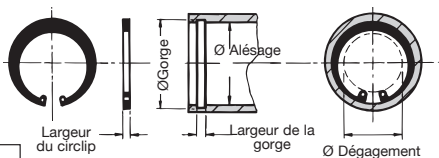

- Anneau élastique interdisant le déplacement axial d'un arbre
- Mise en place par déformation élastique à l'aide d'une pince spéciale (non vendue)
- Matière :
 - Inox A2
- Résiste à la corrosion
- T° d'utilisation :
 - de -20°C à +200°C
 - (+300°C occasionnel)
- Conditionnés par lot

Exemple d'application

REMISES

Qté	1+	2+	4+
Rem. Prix	-20%	Sur demande	

Références	Ø Arbre	L. du circlip	Ø gorge	L. de la gorge	Ø dégagement	Qté par lot	Stock*	Prix Uni. par lot
CX-4S/B	4	0,40	3,80	0,50	8,60	200	✓	31,16 €
CX-5S/B	5	0,60	4,80	0,70	10,30	200	✓	33,60 €
CX-6S/B	6	0,70	5,70	0,80	11,70	200	✓	26,16 €
CX-7S/B	7	0,80	6,70	0,90	13,50	200	✓	35,35 €
CX-8S/B	8	0,80	7,60	0,90	14,70	200	✓	27,55 €
CX-9S/B	9	1,00	8,60	1,10	16,00	200	-	31,89 €
CX-10S/B	10	1,00	9,60	1,10	17,00	100	✓	17,37 €
CX-12S/B	12	1,00	11,50	1,10	19,00	100	✓	28,95 €
CX-14S/B	14	1,00	13,40	1,10	21,40	100	✓	31,56 €
CX-15S/B	15	1,00	14,30	1,10	22,60	100	✓	35,76 €
CX-16S/B	16	1,00	15,20	1,10	23,80	100	✓	29,90 €
CX-17S/B	17	1,00	16,20	1,10	25,00	100	✓	31,08 €
CX-18S/B	18	1,20	17,00	1,30	26,20	100	✓	48,81 €
CX-20S/B	20	1,20	19,00	1,30	28,40	100	✓	57,53 €
CX-22S/B	22	1,20	21,00	1,30	30,80	50	✓	43,94 €
CX-24S/B	24	1,20	22,90	1,30	33,20	50	✓	51,29 €
CX-25S/B	25	1,20	23,90	1,30	34,20	50	✓	72,41 €
CX-26S/B	26	1,20	24,90	1,30	35,50	50	✓	59,09 €
CX-30S/B	30	1,50	28,60	1,60	40,60	50	✓	65,47 €
CX-35S/B	35	1,50	33,00	1,60	47,00	25	✓	52,42 €

* Dans la limite du disponible - Dimensions en mm

- Anneau élastique interdisant le déplacement axial d'un élément alésé
- Mise en place par déformation élastique à l'aide d'une pince spéciale (non vendue)
- Matière :
Inox A2
- Résiste à la corrosion
- T° d'utilisation : de -20°C à +200°C (+300°C occasionnel)
- Conditionnés par lot

*Dans la limite du disponible - Dimensions en mm