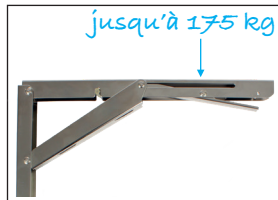

Equerre repliable inox

Pour charge lourde

CPAS

- **Equerre repliable**
- Verrouillage automatique lorsque l'ouvrant est en position ouverte
- Sens d'ouverture vers le haut
- Levier de déverrouillage
- Matières :
Inox 304 finition polie

Avantage

- Equerre avec fonction charnière intégrée

Exemple d'application

REMISES

Qté	1+	6+	20+
Rem. Prix	-5%	Sur demande	

Références	A	B	C	D	E	H	F	G	Charge admissible (kg)	Masse (g)	Stock*	Prix Uni. 1 à 5
CPAS305-165H	307	165	29	98	156	67	38	45	150	515	✓	153,92 €
CPAS200-116H	201	116	29	155	-	-	21	80	175	332	New ✓	120,17 €

*Dans la limite du disponible - Dimensions en mm

Compas avec cran de sécurité

Stock Inx

CPAS

Pour maintenir un capot ouvert

- **Compas de maintien**
- Travail en compression
- Ouverture vers le haut
- Matière :
Inox 304 brut