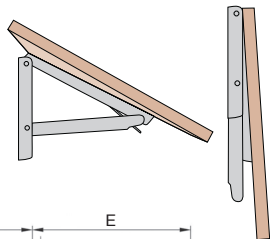

Equerre repliable inox

Pour charge lourde

CPAS

- **Equerre repliable**
- Verrouillage automatique lorsque l'ouvrant est en position ouverte
- Sens d'ouverture vers le haut
- Levier de déverrouillage
- Matières :
Inox 304 finition polie

Avantage

- Equerre avec fonction charnière intégrée

Exemple d'application

REMISES

Qté	1+	6+	20+
Rem. Prix	-5%	Sur demande	

Références	A	B	C	D	E	H	F	G	Charge admissible (kg)	Masse (g)	Stock*	Prix Uni. 1 à 5
CPAS305-165H	307	165	29	98	156	67	38	45	150	515	✓	153,92 €
CPAS200-116H	201	116	29	155	-	-	21	80	175	332	New ✓	120,17 €

*Dans la limite du disponible - Dimensions en mm

Compas avec cran de sécurité

Stock Inx

CPAS

Pour maintenir un capot ouvert

- **Compas de maintien**
- Travail en compression
- Ouverture vers le haut
- Matière :
Inox 304 brut