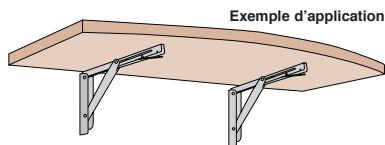

Equerre repliable inox

Pour charge lourde

CPAS

- **Equerre repliable**
- Verrouillage automatique lorsque l'ouvrant est en position ouverte
- Sens d'ouverture vers le haut
- Levier de déverrouillage
- Matières :
Inox 304 finition polie

Avantage

- Equerre avec fonction charnière intégrée

Exemple d'application

REMISES

Qté	1+	6+	20+
Rem. Prix	-5%	Sur demande	

Références	A	B	C	D	E	H	F	G	Charge admissible (kg)	Masse (g)	Stock*	Prix Uni. 1 à 5
CPAS305-165H	307	165	29	98	156	67	38	45	150	515	✓	153,92 €
CPAS200-116H	201	116	29	155	-	-	21	80	175	332	New ✓	120,17 €

*Dans la limite du disponible - Dimensions en mm

Compas avec cran de sécurité

Stock Inx

CPAS

Pour maintenir un capot ouvert

- **Compas de maintien**
- Travail en compression
- Ouverture vers le haut
- Matière :
Inox 304 brut