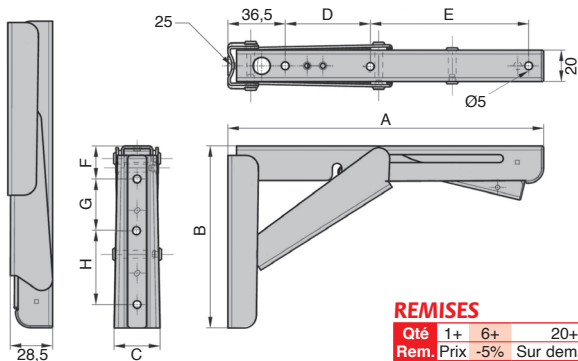

Equerre repliable inox

Pour charge lourde

CPAS

- **Equerre repliable**
- Verrouillage automatique lorsque l'ouvrant est en position ouverte
- Sens d'ouverture vers le haut
- Levier de déverrouillage
- Matières :
Inox 304 finition polie

Avantage

- Equerre avec fonction charnière intégrée

Exemple d'application

REMISES

Qté	1+	6+	20+
Rem. Prix	-5%	Sur demande	

Références	A	B	C	D	E	H	F	G	Charge admissible (kg)	Masse (g)	Stock*	Prix Uni. 1 à 5
CPAS305-165H	307	165	29	98	156	67	38	45	150	515	✓	153,92 €
CPAS200-116H	201	116	29	155	-	-	21	80	175	332	New ✓	120,17 €

*Dans la limite du disponible - Dimensions en mm

Compas avec cran de sécurité

Stock Inx

CPAS

Pour maintenir un capot ouvert

- **Compas de maintien**
- Travail en compression
- Ouverture vers le haut
- Matière :
Inox 304 brut