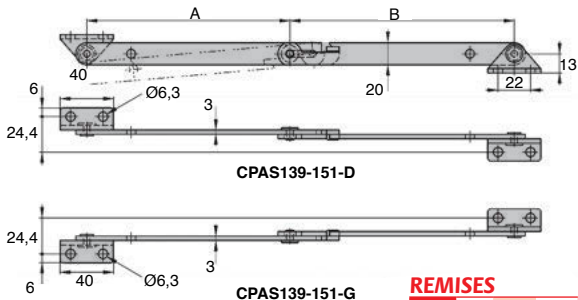

REMISES

Qté	1+	6+	20+	50+
Rem. Prix	-5%	-10%	Sur demande	

Références	A	B	Masse (g)	Stock*	Prix Uni. 1 à 5
CPAS139-151-D	139	151	148	✓	32,90 €
CPAS139-151-G	139	151	148	✓	32,90 €

*Dans la limite du disponible - Dimensions en mm