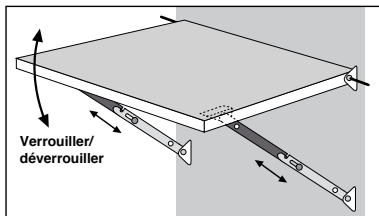

Compas avec cran de sécurité

Stock Inx

CPAS

Pour maintenir un capot ouvert

- **Compas de maintien**
- Travail en compression
- Ouverture vers le haut
- Matière :
  Inox 304 brut

Utilisation

- Pour refermer, soulever l'ouvrant afin de sortir du cran de sécurité et pousser l'articulation

Exemple d'application