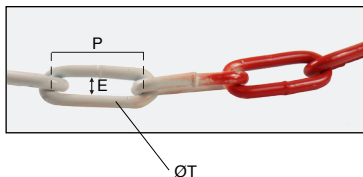

Chaîne de signalisation rouge et blanche

CHNRB

À maillons longs

- Chaîne acier vendue en boîte
- En acier, peinture rouge et blanche

Utilisation

- Balisage

Info

- À n'utiliser en aucun cas comme chaîne de levage

VTAP

Vis à tête aimantée, Avec revêtement caoutchouc

GBS

Vis à billes, Ecrou épaulé

PHG25

Engrenage hélicoïdal axes parallèles de précision, Acier 20NCD2 cémenté

TCL-PD

Fixation profilé aluminium T-Clip, Porte-document

MEB

Engrenage conique plastique moulé (nylon), 1:1

ADSR

Accouplement sans jeu Gerwah®, de 12,5 à 525Nm

TPEF

Roulette, Fixe

PRF_TOOL

Outillage, Outil ébavureur

Chaîne droite à maillons longs, Acier zingué

MRA

Maillon rapide, Acier

MAC

Mousqueton, Acier

PPCss

Pontet sur platine, Inox