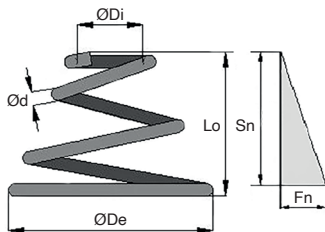

CDC Ø0,3-Ø1,2

Cordes à piano **inox**

- Ressort de compression en forme de cône
- Hauteur sous charge très faible
- Raideur quasiment uniforme
- Enroulement à droite
- Matières :
Inox 1.4310 (301)

Avantages

- Course importante
- Hauteur sous charge inférieure à un ressort de compression classique
- Raideur presque constante

REMISES

Qté	1+	5+	10+	25+	50+
Rem.	Prix	-5%	-20%	-40%	Sur demande

Références	Diam.Fil ød	Nb de spires	Diam.Ext. Mini øDi	Diam.Ext. Maxi øDe	Longueur à vide Lo	Charge Maxi Fc (N)	Longueur à charge maxi Lc	Prix Uni. 1 à 4
CDC001/SS	0,30	5,00	1,80	6,00	6,00	2,60	0,30	13,60 €
CDC002/SS	0,30	6,00	1,80	6,00	9,00	2,50	0,30	13,60 €
CDC003/SS	0,30	7,20	1,80	6,00	12,00	3,50	1,00	13,60 €
CDC004/SS	0,30	3,30	2,70	6,00	3,00	1,70	0,30	13,60 €
CDC005/SS	0,30	5,00	2,70	6,00	6,00	1,30	0,60	13,60 €
CDC006/SS	0,30	6,20	2,70	6,00	9,00	1,60	0,90	13,60 €
CDC007/SS	0,40	5,00	2,40	8,00	8,00	5,00	0,40	13,60 €
CDC008/SS	0,40	6,00	2,40	8,00	12,00	5,50	0,40	13,60 €
CDC009/SS	0,40	8,00	2,40	8,00	16,00	6,40	1,60	13,60 €
CDC010/SS	0,40	3,50	3,50	8,00	4,00	2,90	0,40	13,60 €
CDC011/SS	0,40	4,60	3,50	8,00	8,00	2,90	0,40	13,60 €
CDC012/SS	0,40	6,50	3,50	8,00	12,00	3,60	1,80	13,60 €

Dimensions en mm

CDC Ø1,5-Ø2,5

Cordes à piano **inox**

- Ressort de compression en forme de cône
- Hauteur sous charge très faible
- Raideur quasiment uniforme
- Enroulement à droite
- Matières :
Inox 1.4310 (301)

Dimensions en mm