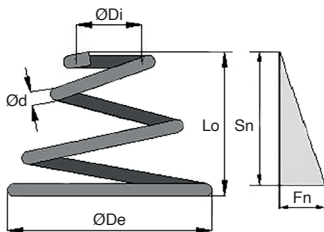

Dimensions en mm

CDC Ø1,5-Ø2,5

Cordes à piano **inox**

- Ressort de compression en forme de cône
- Hauteur sous charge très faible
- Raideur quasiment uniforme
- Enroulement à droite
- Matières :
Inox 1.4310 (301)

Avantages

- Course importante
- Hauteur sous charge inférieure à un ressort de compression classique
- Raideur presque constante

REMISES

Qté	1+	5+	10+	25+	50+
Rem. Prix		-5%	-20%	-40%	Sur demande

Références	Diam.Fil ød	Nb de spires	Diam.Ext. Mini øDi	Diam.Ext. Maxi øDe	Longueur à vide Lo	Charge Maxi Fc (N)	Longueur à charge maxi Lc	Prix Uni. 1 à 4
CDC052/SS	1,50	3,50	13,00	30,00	15,00	35,00	1,50	14,23 €
CDC053/SS	1,50	4,50	13,00	30,00	30,00	56,00	1,50	14,23 €
CDC054/SS	1,50	5,50	13,00	30,00	45,00	56,00	3,30	14,23 €
CDC055/SS	1,80	5,50	7,00	32,00	30,00	156,00	1,80	14,23 €
CDC056/SS	1,80	5,50	11,00	35,00	35,00	117,00	1,80	14,23 €
CDC057/SS	1,80	7,00	11,00	35,00	52,00	117,00	4,50	14,23 €
CDC058/SS	1,80	8,00	11,00	35,00	70,00	117,00	5,40	14,23 €
CDC059/SS	1,80	3,50	16,00	35,00	18,00	45,00	1,80	14,23 €
CDC060/SS	1,80	4,30	16,00	35,00	35,00	80,00	1,80	14,23 €
CDC061/SS	1,80	6,00	16,00	35,00	52,00	90,00	3,60	14,23 €
CDC063/SS	2,00	5,50	12,00	40,00	45,00	147,00	2,00	14,23 €
CDC064/SS	2,00	7,00	12,00	40,00	68,00	147,00	5,00	14,23 €