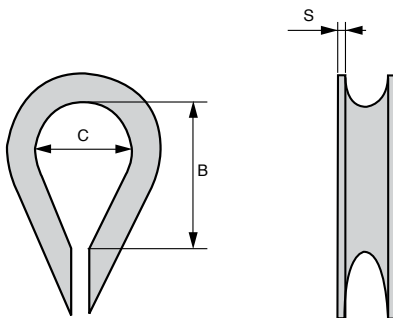

- Élément d'accastillage
- Cosse cœur inox pour câble inox CAB/SS
- Matière :
Inox AISI 316

Info.

- Pièces vendues par multiple, nous contacter.

**REMISES**

Qté	1+	30+	60+	90+	120+	150+
Rem.	Prix	-5%	-10%	-15%	-20%	Sur demande

Références	Ø pour câble	C	B	S	Masse (g)	Stock*	Prix Uni. 1 à 29
CCL-2/SS	2	9	15	1	2,00	✓	0,49 €
CCL-3/SS	3	10	17	1	2,40	✓	0,62 €
CCL-4/SS	4	11	18	1	3,80	✓	0,76 €
CCL-5/SS	5	12	22	1	4,80	✓	1,19 €
CCL-6/SS	6	13	24	1	5,00	✓	1,27 €

*Dans la limite du disponible - Dimensions en mm

Nos autres produits

GB-RA

Engrenage droit
laiton, Laiton
CuZn39Pb3

J66

Réducteur coaxial à
trains parallèles, de
0,90 à 2,80 Nm - à
tr...

DOMI120

Chariot de réglage
Domino 120, Chariot
DOMILINE 120 avec
compteur e...

PTR

Pignon tendeur pour
chaîne, Pour
applications
courantes

AC

Crochet pour
grenouillère, 20mm

BLHM30

Renvoi d'angle,
jusqu'à 4,4 Nm

CCLSS

Cosse cœur inox, Inox