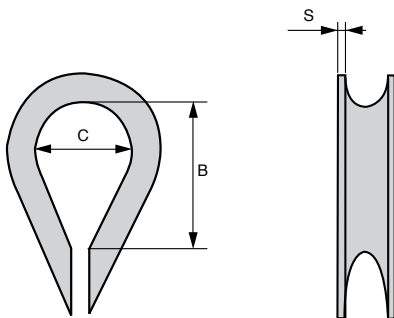

- Élément d'accastillage
- Cosse cœur inox pour câble inox CAB/SS
- Matière :  
Inox AISI 316

**Info.**

- Pièces vendues par multiple, nous contacter.

**REMISES**

Qté	1+	30+	60+	90+	120+	150+
Rem.	Prix	-5%	-10%	-15%	-20%	Sur demande

Références	Ø pour câble	C	B	S	Masse (g)	Stock*	Prix Uni. 1 à 29
CCL-2/SS	2	9	15	1	2,00	✓	0,49 €
CCL-3/SS	3	10	17	1	2,40	✓	0,62 €
CCL-4/SS	4	11	18	1	3,80	✓	0,76 €
CCL-5/SS	5	12	22	1	4,80	✓	1,19 €
CCL-6/SS	6	13	24	1	5,00	✓	1,27 €

\*Dans la limite du disponible - Dimensions en mm

Crémaillère section étroite, Inox

GLT2-27

Glissières télescopiques acier pour montage en

PSG255

Engrenage droit de précision, Inox 303

RFV63

Réducteur à roue et vis sans fin inox, jusqu'à 152Nm

SERB