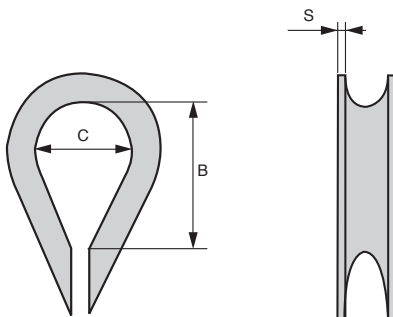

- Élément d'accastillage
- Cosse cœur acier pour câble acier CAB
- Matière :
Acier Fe360B zingué blanc

Info.

- Conditionnés par lots

REMISES

Qté	1+	3+	6+	9+	12+	15+
Rem. Prix	-5%	-10%	-15%	-20%	Sur demande	

Références	Ø pour câble	C	L	D	L1	Masse (g)	Qté par lot	Stock*	Prix Uni. 1 à 2
CCL-3/B	3	10	15	5	24	2,30	20	✓	5,00 €
CCL-4/B	4	12	17,5	6	28	3,00	20	✓	5,89 €
CCL-5/B	5	14	23	7	35	5,00	20	✓	5,89 €
CCL-6/B	6	17	26	8,5	40	8,00	20	✓	6,77 €
CCL-8/B	8	19	32	11,5	49	15,00	10	✓	4,80 €
CCL-10/B	10	22	34	13,5	55	23,00	10	-	7,08 €

*Dans la limite du disponible - Dimensions en mm

- Élément d'accastillage
- Cosse cœur inox pour câble inox CAB/SS
- Matière :
Inox AISI 316

Info.

- Conditionnés par lots

**REMISES**

Qté	1+	3+	6+	9+	12+	15+
Rem.	Prix	-5%	-10%	-15%	-20%	Sur demande

CHML40

Réducteur à roue et vis sans fin, jusqu'à 57 Nm - Avec limiteur d...

PCLA_M

Manette indexable technopolymère, Plastique

SVG

Grenouillère rigide réglable, Course de 174mm à 190mm

ES

Bipode simple, Plastique