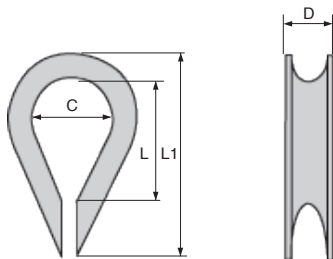

- Élément d'accastillage
- Cosse cœur acier pour câble acier CAB
- Matière :
Acier Fe360B zingué blanc

Info.

- Conditionnés par lots

REMISES

Qté	1+	3+	6+	9+	12+	15+
Rem. Prix	-5%	-10%	-15%	-20%	Sur demande	

Références	Ø pour câble	C	L	D	L1	Masse (g)	Qté par lot	Stock*	Prix Uni. 1 à 2
CCL-3/B	3	10	15	5	24	2,30	20	✓	5,00 €
CCL-4/B	4	12	17,5	6	28	3,00	20	✓	5,89 €
CCL-5/B	5	14	23	7	35	5,00	20	✓	5,89 €
CCL-6/B	6	17	26	8,5	40	8,00	20	✓	6,77 €
CCL-8/B	8	19	32	11,5	49	15,00	10	✓	4,80 €
CCL-10/B	10	22	34	13,5	55	23,00	10	-	7,08 €

*Dans la limite du disponible - Dimensions en mm

- Élément d'accastillage
- Cosse cœur inox pour câble inox CAB/SS
- Matière :
Inox AISI 316

Info.

- Conditionnés par lots

**REMISES**

Qté	1+	3+	6+	9+	12+	15+
Rem.	Prix	-5%	-10%	-15%	-20%	Sur demande

CHML40

Réducteur à roue et vis sans fin, jusqu'à 57 Nm - Avec limiteur d...

PCLA_M

Manette indexable technopolymère, Plastique

SVG

Grenouillère rigide réglable, Course de 174mm à 190mm

ES

Bipode simple, Plastique