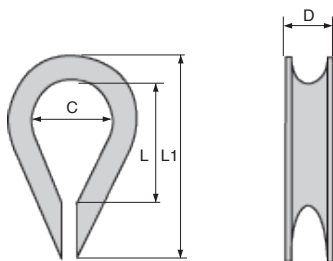

- Élément d'accastillage
- Cosse cœur acier pour câble acier CAB
- Matière :  
Acier Fe360B zingué blanc

### REMISES

Qté	1+	3+	6+	9+	12+	15+
Rem. Prix	-5%	-10%	-15%	-20%	Sur demande	

Références	Ø pour câble	C	L	D	L1	Masse (g)	Qté par lot	Stock*	Prix Uni. 1 à 2
CCL-3/B	3	10	15	5	24	2,30	20	✓	5,40 €
CCL-4/B	4	12	17,5	6	28	3,00	20	✓	6,37 €
CCL-5/B	5	14	23	7	35	5,00	20	✓	6,37 €
CCL-6/B	6	17	26	8,5	40	8,00	20	✓	7,32 €
CCL-8/B	8	19	32	11,5	49	15,00	10	✓	5,19 €
CCL-10/B	10	22	34	13,5	55	23,00	10	-	7,66 €

\*Dans la limite du disponible - Dimensions en mm

- Élément d'accastillage
- Cosse cœur inox pour câble inox CAB/SS
- Matière :  
Inox AISI 316

**Info.**

- Conditionnés par lots

**REMISES**

Qté	1+	3+	6+	9+	12+	15+
Rem.	Prix	-5%	-10%	-15%	-20%	Sur demande

\*Dans la limite du disponible - Dimensions en mm