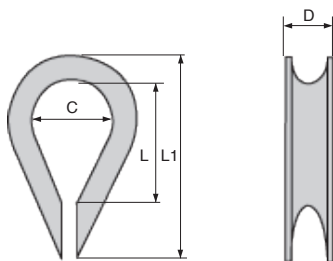

- Élément d'accastillage
- Cosse cœur acier pour câble acier CAB
- Matière :  
Acier Fe360B zingué blanc

### REMISES

Qté	1+	3+	6+	9+	12+	15+
Rem. Prix	-5%	-10%	-15%	-20%	Sur demande	

Références	Ø pour câble	C	L	D	L1	Masse (g)	Qté par lot	Stock*	Prix Uni. 1 à 2
CCL-3/B	3	10	15	5	24	2,30	20	✓	5,00 €
CCL-4/B	4	12	17,5	6	28	3,00	20	✓	5,89 €
CCL-5/B	5	14	23	7	35	5,00	20	✓	5,89 €
CCL-6/B	6	17	26	8,5	40	8,00	20	✓	6,77 €
CCL-8/B	8	19	32	11,5	49	15,00	10	✓	4,80 €
CCL-10/B	10	22	34	13,5	55	23,00	10	-	7,08 €

\*Dans la limite du disponible - Dimensions en mm

- Élément d'accastillage
- Cosse cœur inox pour câble inox CAB/SS
- Matière :  
Inox AISI 316

**Info.**

- Conditionnés par lots

**REMISES**

Qté	1+	3+	6+	9+	12+	15+
Rem.	Prix	-5%	-10%	-15%	-20%	Sur demande

\*Dans la limite du disponible - Dimensions en mm