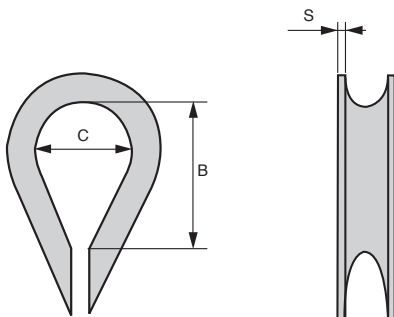

- Élément d'accastillage
- Cosse cœur acier pour câble acier CAB
- Matière :  
Acier Fe360B zingué blanc

### REMISES

Qté	1+	3+	6+	9+	12+	15+
Rem. Prix	-5%	-10%	-15%	-20%	Sur demande	

Références	Ø pour câble	C	L	D	L1	Masse (g)	Qté par lot	Stock*	Prix Uni. 1 à 2
CCL-3/B	3	10	15	5	24	2,30	20	✓	5,00 €
CCL-4/B	4	12	17,5	6	28	3,00	20	✓	5,89 €
CCL-5/B	5	14	23	7	35	5,00	20	✓	5,89 €
CCL-6/B	6	17	26	8,5	40	8,00	20	✓	6,77 €
CCL-8/B	8	19	32	11,5	49	15,00	10	✓	4,80 €
CCL-10/B	10	22	34	13,5	55	23,00	10	-	7,08 €

\*Dans la limite du disponible - Dimensions en mm

- Élément d'accastillage
- Cosse cœur inox pour câble inox CAB/SS
- Matière :  
Inox AISI 316

**Info.**

- Conditionnés par lots

**REMISES**

Qté	1+	3+	6+	9+	12+	15+
Rem.	Prix	-5%	-10%	-15%	-20%	Sur demande

\*Dans la limite du disponible - Dimensions en mm