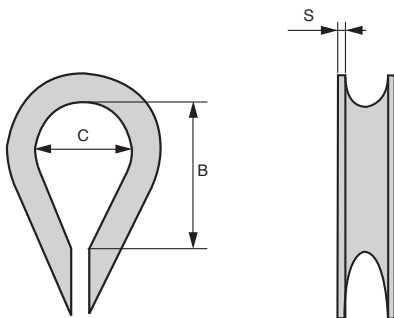

- Élément d'accastillage
- Cosse cœur acier pour câble acier CAB
- Matière :  
Acier Fe360B zingué blanc

### REMISES

Qté	1+	3+	6+	9+	12+	15+
Rem. Prix	-5%	-10%	-15%	-20%	Sur demande	

Références	Ø pour câble	C	L	D	L1	Masse (g)	Qté par lot	Stock*	Prix Uni. 1 à 2
CCL-3/B	3	10	15	5	24	2,30	20	✓	5,40 €
CCL-4/B	4	12	17,5	6	28	3,00	20	✓	6,37 €
CCL-5/B	5	14	23	7	35	5,00	20	✓	6,37 €
CCL-6/B	6	17	26	8,5	40	8,00	20	✓	7,32 €
CCL-8/B	8	19	32	11,5	49	15,00	10	✓	5,19 €
CCL-10/B	10	22	34	13,5	55	23,00	10	-	7,66 €

\*Dans la limite du disponible - Dimensions en mm

- Élément d'accastillage
- Cosse cœur inox pour câble inox CAB/SS
- Matière :  
Inox AISI 316

**Info.**

- Conditionnés par lots

**REMISES**

Qté	1+	3+	6+	9+	12+	15+
Rem.	Prix	-5%	-10%	-15%	-20%	Sur demande

\*Dans la limite du disponible - Dimensions en mm