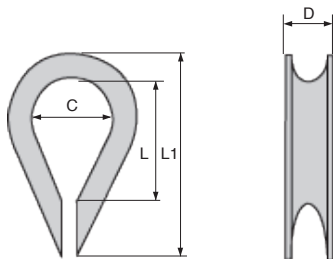

- Élément d'accastillage
- Cosse cœur acier pour câble acier CAB
- Matière :
Acier Fe360B zingué blanc

Info.

- Conditionnés par lots

REMISES

Qté	1+	3+	6+	9+	12+	15+
Rem. Prix	-5%	-10%	-15%	-20%	Sur demande	

Références	Ø pour câble	C	L	D	L1	Masse (g)	Qté par lot	Stock*	Prix Uni. 1 à 2
CCL-3/B	3	10	15	5	24	2,30	20	✓	5,00 €
CCL-4/B	4	12	17,5	6	28	3,00	20	✓	5,89 €
CCL-5/B	5	14	23	7	35	5,00	20	✓	5,89 €
CCL-6/B	6	17	26	8,5	40	8,00	20	✓	6,77 €
CCL-8/B	8	19	32	11,5	49	15,00	10	✓	4,80 €
CCL-10/B	10	22	34	13,5	55	23,00	10	-	7,08 €

*Dans la limite du disponible - Dimensions en mm

- Élément d'accastillage
- Cosse cœur inox pour câble inox CAB/SS
- Matière :
Inox AISI 316

Info.

- Conditionnés par lots

**REMISES**

Qté	1+	3+	6+	9+	12+	15+
Rem.	Prix	-5%	-10%	-15%	-20%	Sur demande

*Dans la limite du disponible - Dimensions en mm

Nos autres produits

PSG1S
Engrenage droit de précision, Inox 303

DTR
Disque tendeur pour chaîne, Disque tendeur acier

RT70
Frette de serrage auto-centrante, Couple moyen/élevé