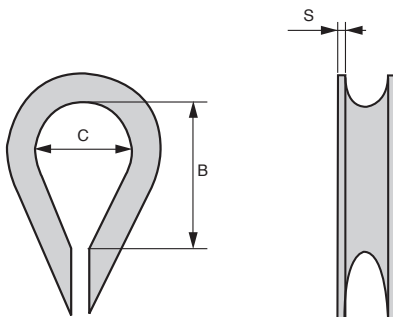

- Élément d'accastillage
- Cosse cœur acier pour câble acier CAB
- Matière :
Acier Fe360B zingué blanc

Info.

- Conditionnés par lots

REMISES

Qté	1+	3+	6+	9+	12+	15+
Rem. Prix	-5%	-10%	-15%	-20%	Sur demande	

Références	Ø pour câble	C	L	D	L1	Masse (g)	Qté par lot	Stock*	Prix Uni. 1 à 2
CCL-3/B	3	10	15	5	24	2,30	20	✓	5,00 €
CCL-4/B	4	12	17,5	6	28	3,00	20	✓	5,89 €
CCL-5/B	5	14	23	7	35	5,00	20	✓	5,89 €
CCL-6/B	6	17	26	8,5	40	8,00	20	✓	6,77 €
CCL-8/B	8	19	32	11,5	49	15,00	10	✓	4,80 €
CCL-10/B	10	22	34	13,5	55	23,00	10	-	7,08 €

*Dans la limite du disponible - Dimensions en mm

- Élément d'accastillage
- Cosse cœur inox pour câble inox CAB/SS
- Matière :
Inox AISI 316

Info.

- Conditionnés par lots

**REMISES**

Qté	1+	3+	6+	9+	12+	15+
Rem.	Prix	-5%	-10%	-15%	-20%	Sur demande

*Dans la limite du disponible - Dimensions en mm

Nos autres produits

PSG1S
Engrenage droit de précision, Inox 303

DTR
Disque tendeur pour chaîne, Disque tendeur acier

RT70
Frette de serrage auto-centrante, Couple moyen/élevé