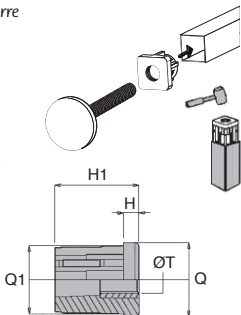

\*Dans la limite du disponible - Dimensions en mm

# Pla Bouchon pour tube carré avec insert taraudé

Plastique noir

BTC<sub>M</sub>

**- Matières :**

Bouchon : polyamide chargé en fibres de verre  
Insert : taraudé laiton nickelé

**Option**

- Insert inox

**Info.**

- Pour utilisation statique uniquement

**REMISES**

Qté	1+	20+	50+
Rem. Prix	-10%	Sur demande	

Références	ØT	Q	Q1	H	H1	Charge statique (N)	Dimensions tube	Stock*	Prix Uni. 1 à 19
BTC30/1.5-M8	M8	30	27,5	6	33	5000	30x1,5x27	-	10,24 €
BTC30/1.5-M10	M10	30	27,5	6	33	5000	30x1,5x27	✓	10,24 €
BTC30/1.5-M12	M12	30	27,5	6	33	5000	30x1,5x27	✓	10,24 €
BTC30/1.5-M14	M14	30	27,5	6	33	5000	30x1,5x27	-	10,24 €
BTC30/1.5-M16	M16	30	27,5	6	33	5000	30x1,5x27	-	10,24 €
BTC30/2-M8	M8	30	26,5	6	33	5000	30x2x26	✓	10,24 €
BTC30/2-M10	M10	30	26,5	6	33	5000	30x2x26	✓	10,24 €
BTC30/2-M12	M12	30	26,5	6	33	5000	30x2x26	-	10,24 €
BTC30/2-M14	M14	30	26,5	6	33	5000	30x2x26	-	10,24 €
BTC30/2-M16	M16	30	26,5	6	33	5000	30x2x26	-	10,24 €
BTC35/1.5-M10	M10	35	32,5	8	43	8000	35x1,5x32	-	11,01 €
BTC35/1.5-M12	M12	35	32,5	8	43	8000	35x1,5x32	✓	11,01 €
BTC35/1.5-M14	M14	35	32,5	8	43	8000	35x1,5x32	-	11,01 €
BTC35/1.5-M16	M16	35	32,5	8	43	8000	35x1,5x32	✓	11,01 €
BTC35/1.5-M20	M20	35	32,5	8	43	8000	35x1,5x32	-	11,01 €
BTC40/1.5-M8	M8	40	37,5	8	43	8000	40x1,5x37	-	11,53 €
BTC40/1.5-M10	M10	40	37,5	8	43	8000	40x1,5x37	✓	11,53 €
BTC40/1.5-M12	M12	40	37,5	8	43	8000	40x1,5x37	✓	11,53 €
BTC40/1.5-M14	M14	40	37,5	8	43	8000	40x1,5x37	-	11,48 €
BTC40/1.5-M16	M16	40	37,5	8	43	8000	40x1,5x37	✓	11,48 €
BTC40/1.5-M20	M20	40	37,5	8	43	8000	40x1,5x37	-	11,48 €
BTC40/2-M8	M8	40	36,5	8	43	10000	40x2x36	-	11,53 €
BTC40/2-M10	M10	40	36,5	8	43	10000	40x2x36	✓	11,48 €
BTC40/2-M12	M12	40	36,5	8	43	10000	40x2x36	✓	11,48 €
BTC40/2-M14	M14	40	36,5	8	43	10000	40x2x36	-	Sur demande
BTC40/2-M16	M16	40	36,5	8	43	10000	40x2x36	✓	11,48 €
BTC40/2-M20	M20	40	36,5	8	43	10000	40x2x36	✓	11,48 €
BTC40/2.5-M8	M8	40	35,5	8	43	10000	40x2,5x35	-	11,53 €